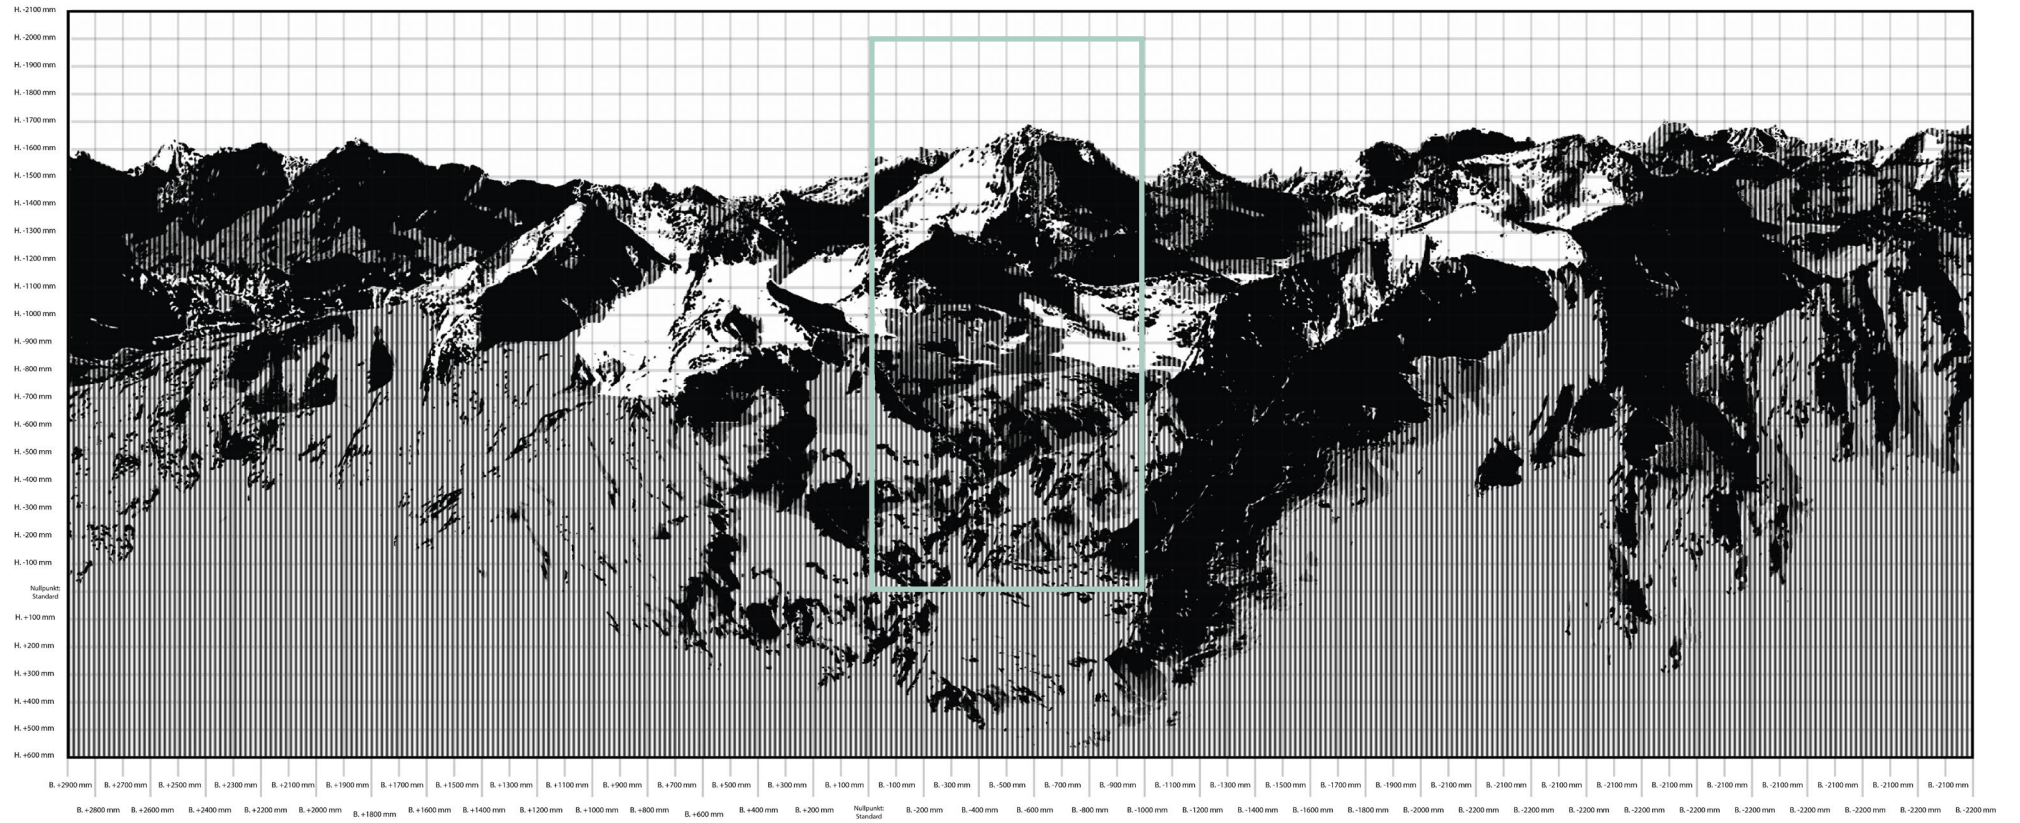

NATURE.005

Rapportbreite: 4330 mm, Motivhöhe: 2400 mm

NATURE.013

Motivbreite: 2680 mm, Motivhöhe: 2050 mm

NATURE.019

Rapportbreite: 3200 mm, Motivhöhe: 2027 mm

NATURE.029

Motivbreite: 1600 mm, Motivhöhe: 1600 mm

NATURE.033

Motivbreite: 2130 mm, Motivhöhe: 1600 mm

NATURE.035

Rapportbreite: 2800 mm, Motivhöhe: 1600 mm

NATURE.036

Rapportbreite: 2020 mm, Motivhöhe: 2350 mm

NATURE.045

Motivbreite: 4600 mm, Motivhöhe: 2400 mm

NATURE.046

Motivbreite: 5100 mm, Motivhöhe: 3600 mm

NATURE.047

Motivbreite: 3320 mm, Motivhöhe: 2000 mm