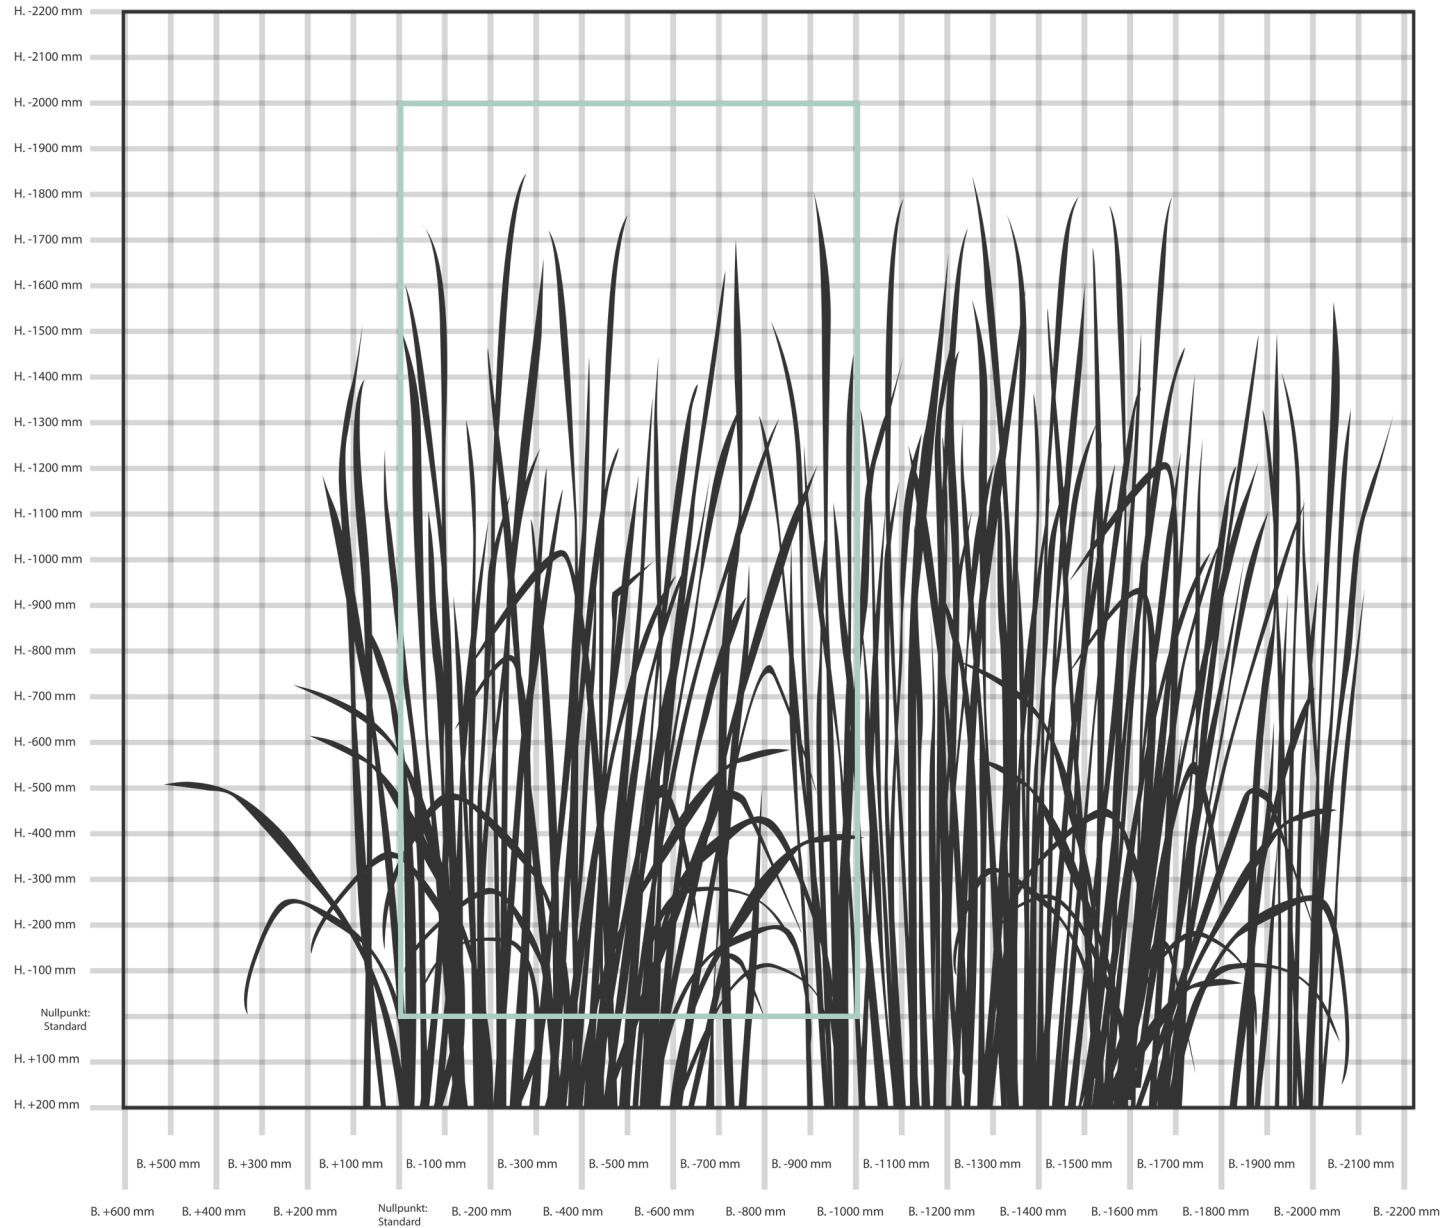

NATURE.005

Rapportbreite: 4330 mm, Motivhöhe: 2400 mm

NATURE.013

Motivbreite: 2680 mm, Motivhöhe: 2050 mm

NATURE.019

Rapportbreite: 3200 mm, Motivhöhe: 2027 mm

NATURE.029

Motivbreite: 1600 mm, Motivhöhe: 1600 mm

NATURE.033

Motivbreite: 2130 mm, Motivhöhe: 1600 mm

NATURE.035

Rapportbreite: 2800 mm, Motivhöhe: 1600 mm

NATURE.036

Rapportbreite: 2020 mm, Motivhöhe: 2350 mm

NATURE.045

Motivbreite: 4600 mm, Motivhöhe: 2400 mm

NATURE.046

Motivbreite: 5100 mm, Motivhöhe: 3600 mm

NATURE.047

Motivbreite: 3320 mm, Motivhöhe: 2000 mm