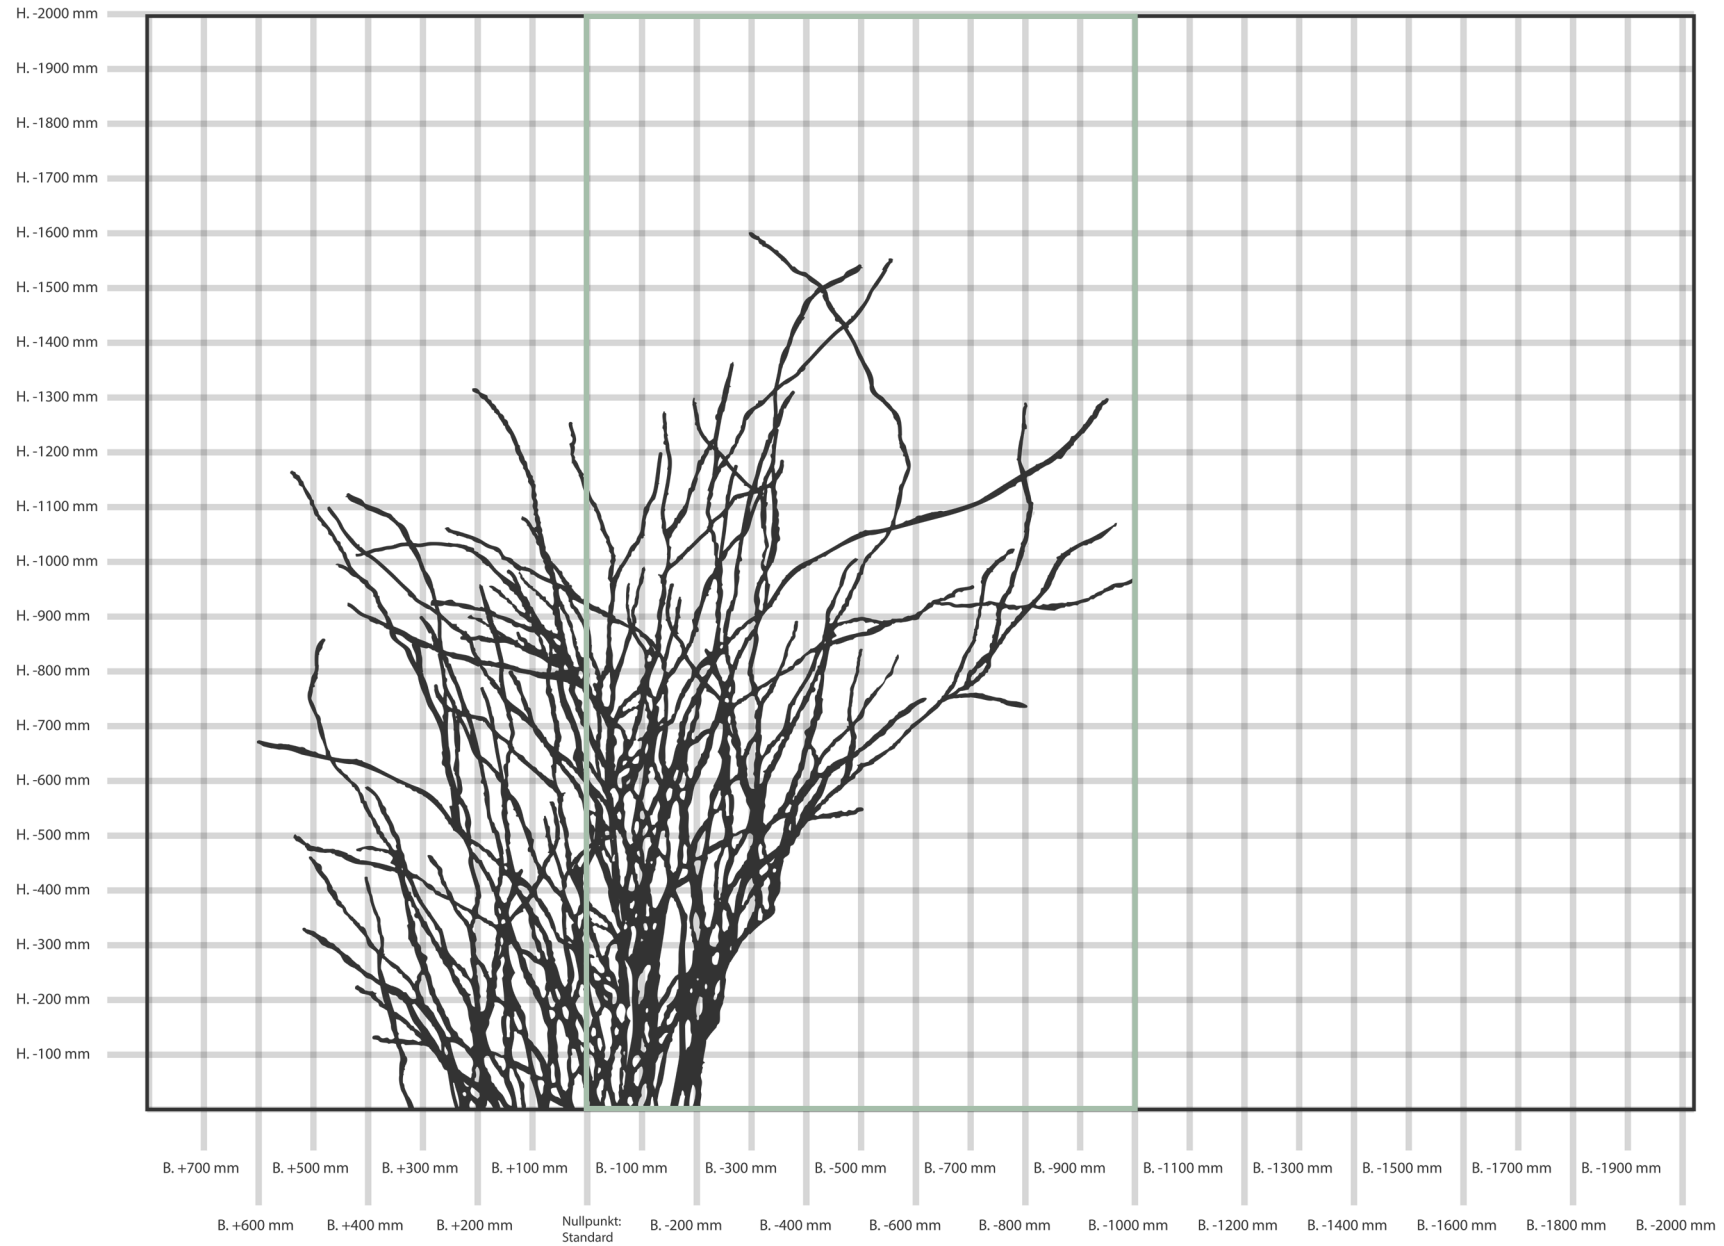

NATURE.005

Rapportbreite: 4330 mm, Motivhöhe: 2400 mm

NATURE.013

Motivbreite: 2680 mm, Motivhöhe: 2050 mm

NATURE.019

Rapportbreite: 3200 mm, Motivhöhe: 2027 mm

NATURE.029

Motivbreite: 1600 mm, Motivhöhe: 1600 mm

NATURE.033

Motivbreite: 2130 mm, Motivhöhe: 1600 mm

NATURE.035

Rapportbreite: 2800 mm, Motivhöhe: 1600 mm

NATURE.036

Rapportbreite: 2020 mm, Motivhöhe: 2350 mm

NATURE.045

Motivbreite: 4600 mm, Motivhöhe: 2400 mm

NATURE.046

Motivbreite: 5100 mm, Motivhöhe: 3600 mm

NATURE.047

Motivbreite: 3320 mm, Motivhöhe: 2000 mm