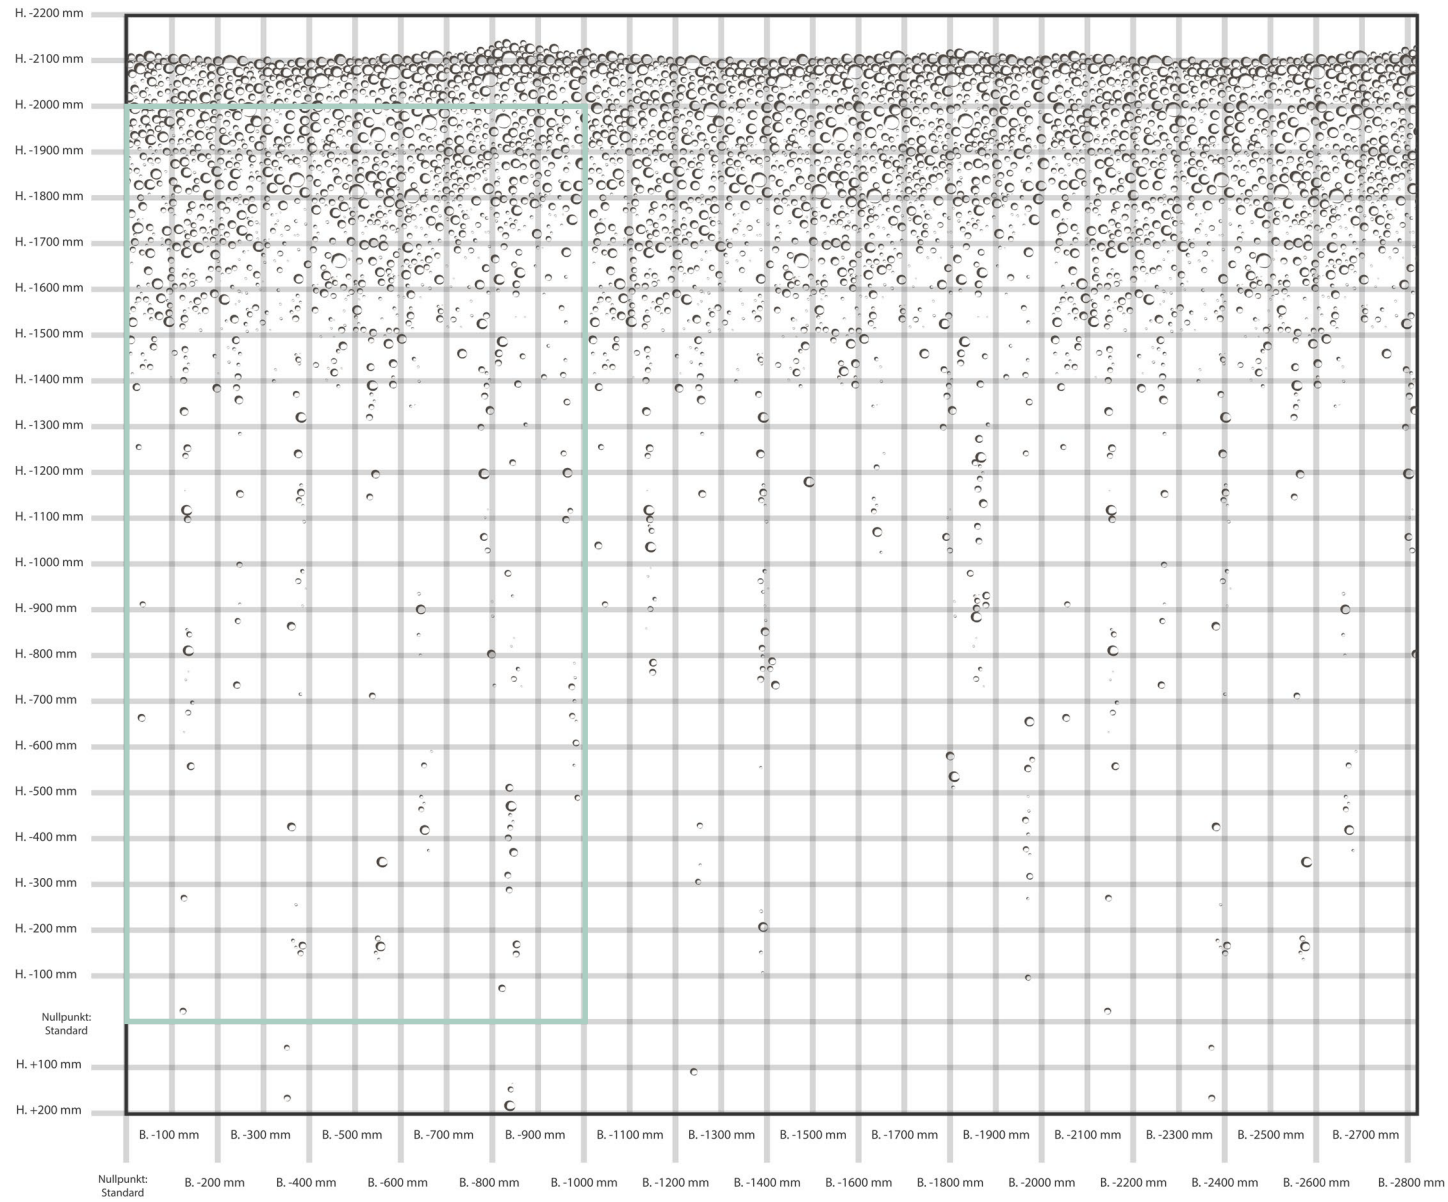

NATURE.005

Rapportbreite: 4330 mm, Motivhöhe: 2400 mm

NATURE.013

Motivbreite: 2680 mm, Motivhöhe: 2050 mm

NATURE.019

Rapportbreite: 3200 mm, Motivhöhe: 2027 mm

NATURE.029

Motivbreite: 1600 mm, Motivhöhe: 1600 mm

NATURE.033

Motivbreite: 2130 mm, Motivhöhe: 1600 mm

NATURE.035

Rapportbreite: 2800 mm, Motivhöhe: 1600 mm

NATURE.036

Rapportbreite: 2020 mm, Motivhöhe: 2350 mm

NATURE.045

Motivbreite: 4600 mm, Motivhöhe: 2400 mm

NATURE.046

Motivbreite: 5100 mm, Motivhöhe: 3600 mm

NATURE.047

Motivbreite: 3320 mm, Motivhöhe: 2000 mm