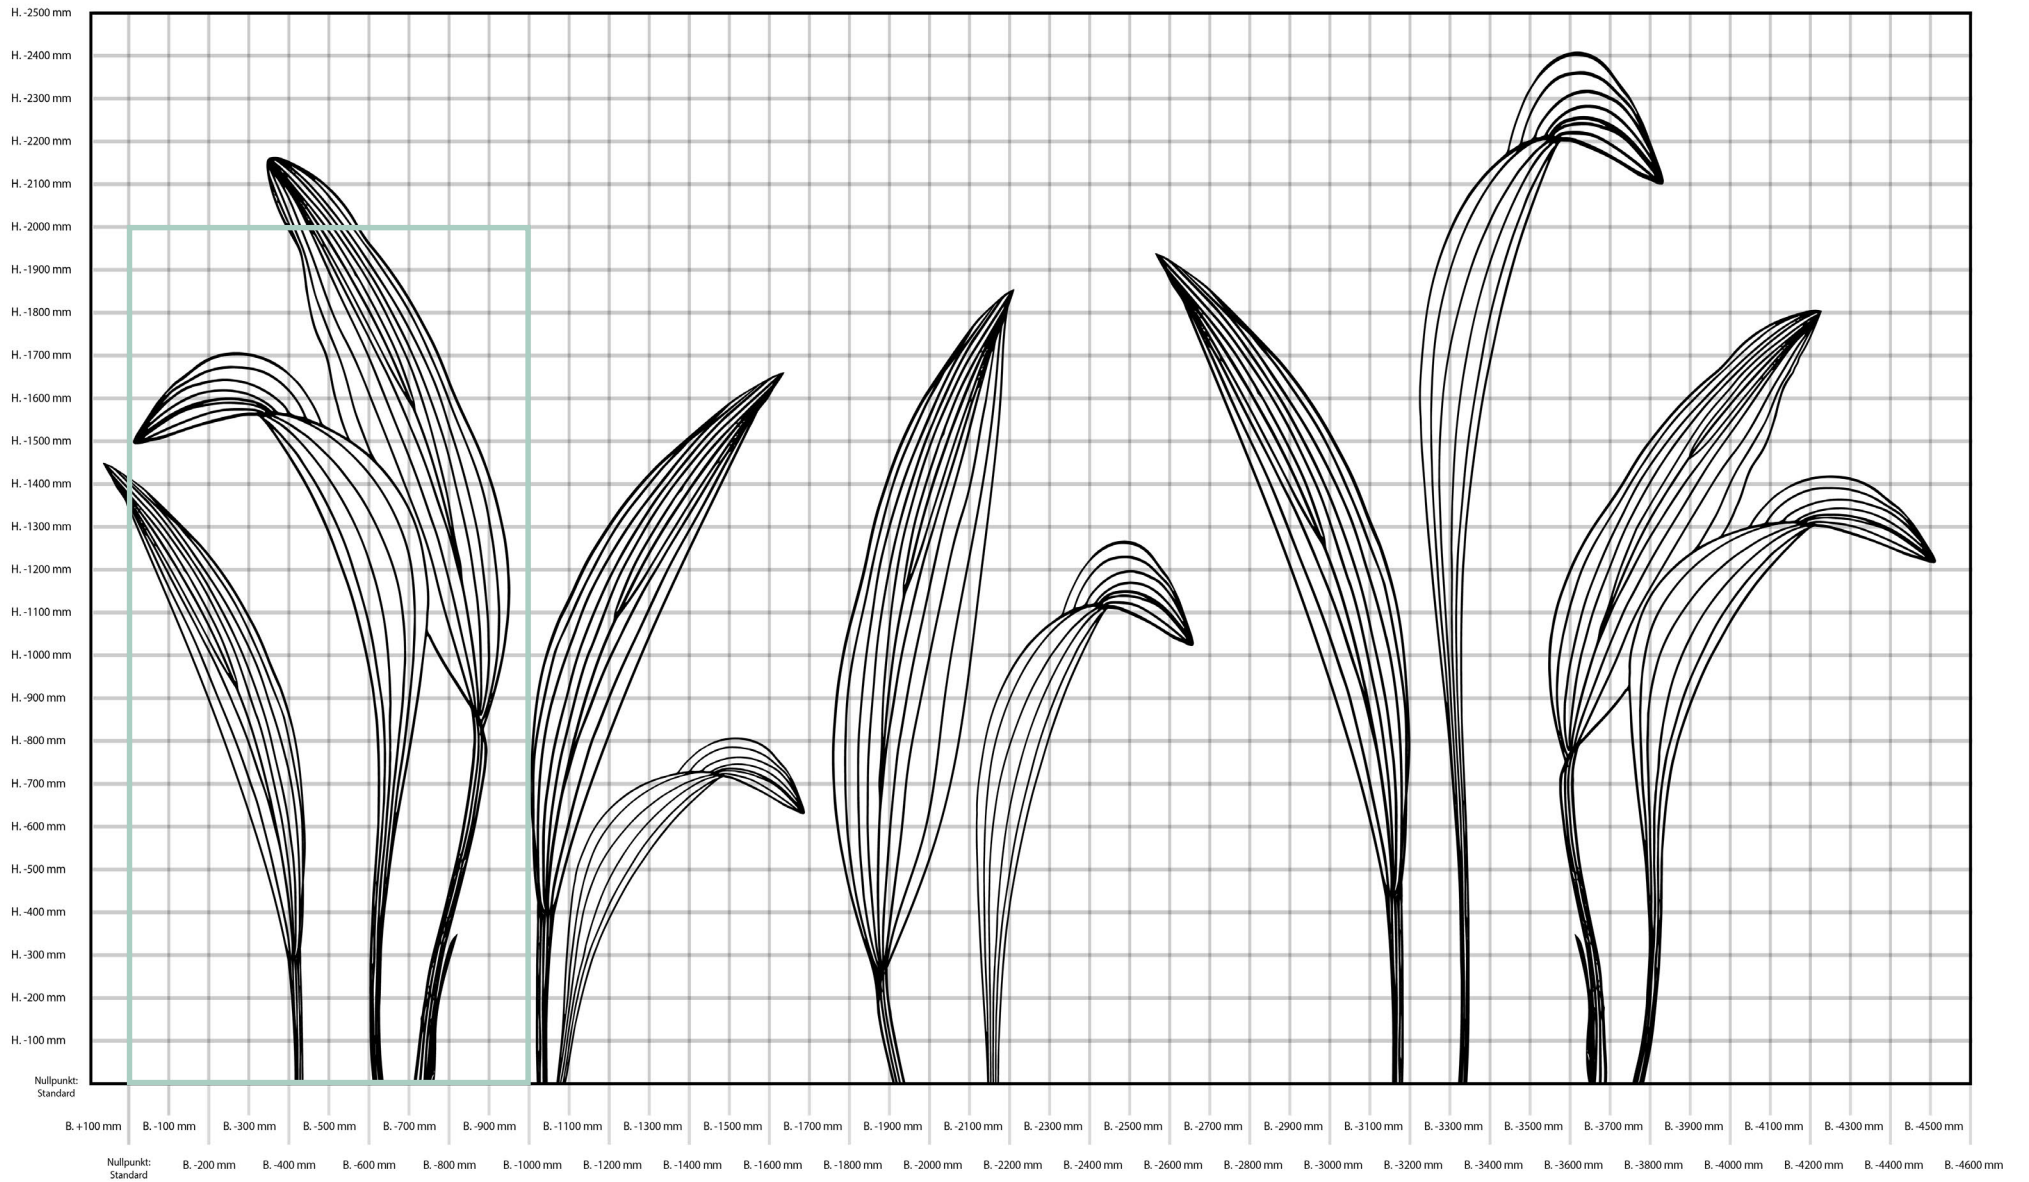

NATURE.005

Rapportbreite: 4330 mm, Motivhöhe: 2400 mm

NATURE.013

Motivbreite: 2680 mm, Motivhöhe: 2050 mm

NATURE.019

Rapportbreite: 3200 mm, Motivhöhe: 2027 mm

NATURE.029

Motivbreite: 1600 mm, Motivhöhe: 1600 mm

NATURE.033

Motivbreite: 2130 mm, Motivhöhe: 1600 mm

NATURE.035

Rapportbreite: 2800 mm, Motivhöhe: 1600 mm

NATURE.036

Rapportbreite: 2020 mm, Motivhöhe: 2350 mm

NATURE.045

Motivbreite: 4600 mm, Motivhöhe: 2400 mm

NATURE.046

Motivbreite: 5100 mm, Motivhöhe: 3600 mm

NATURE.047

Motivbreite: 3320 mm, Motivhöhe: 2000 mm