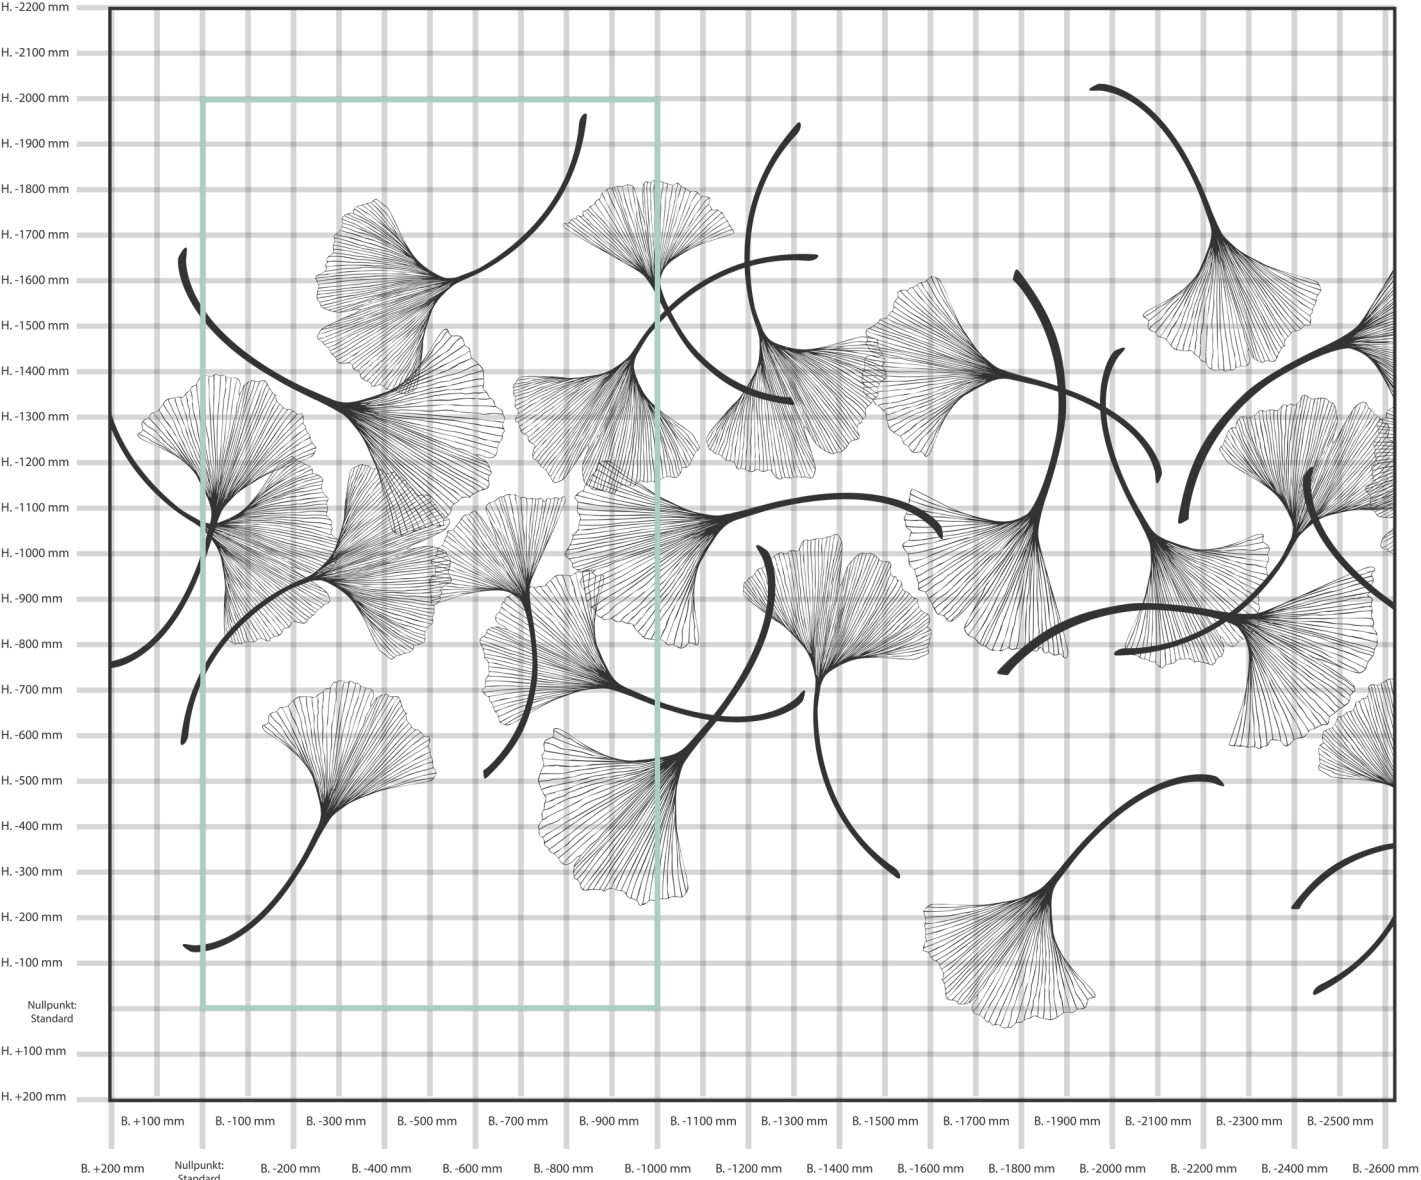

NATURE.005

Rapportbreite: 4330 mm, Motivhöhe: 2400 mm

NATURE.013

Motivbreite: 2680 mm, Motivhöhe: 2050 mm

NATURE.019

Rapportbreite: 3200 mm, Motivhöhe: 2027 mm

NATURE.029

Motivbreite: 1600 mm, Motivhöhe: 1600 mm

NATURE.033

Motivbreite: 2130 mm, Motivhöhe: 1600 mm

NATURE.035

Rapportbreite: 2800 mm, Motivhöhe: 1600 mm

NATURE.036

Rapportbreite: 2020 mm, Motivhöhe: 2350 mm

NATURE.045

Motivbreite: 4600 mm, Motivhöhe: 2400 mm

NATURE.046

Motivbreite: 5100 mm, Motivhöhe: 3600 mm

NATURE.047

Motivbreite: 3320 mm, Motivhöhe: 2000 mm