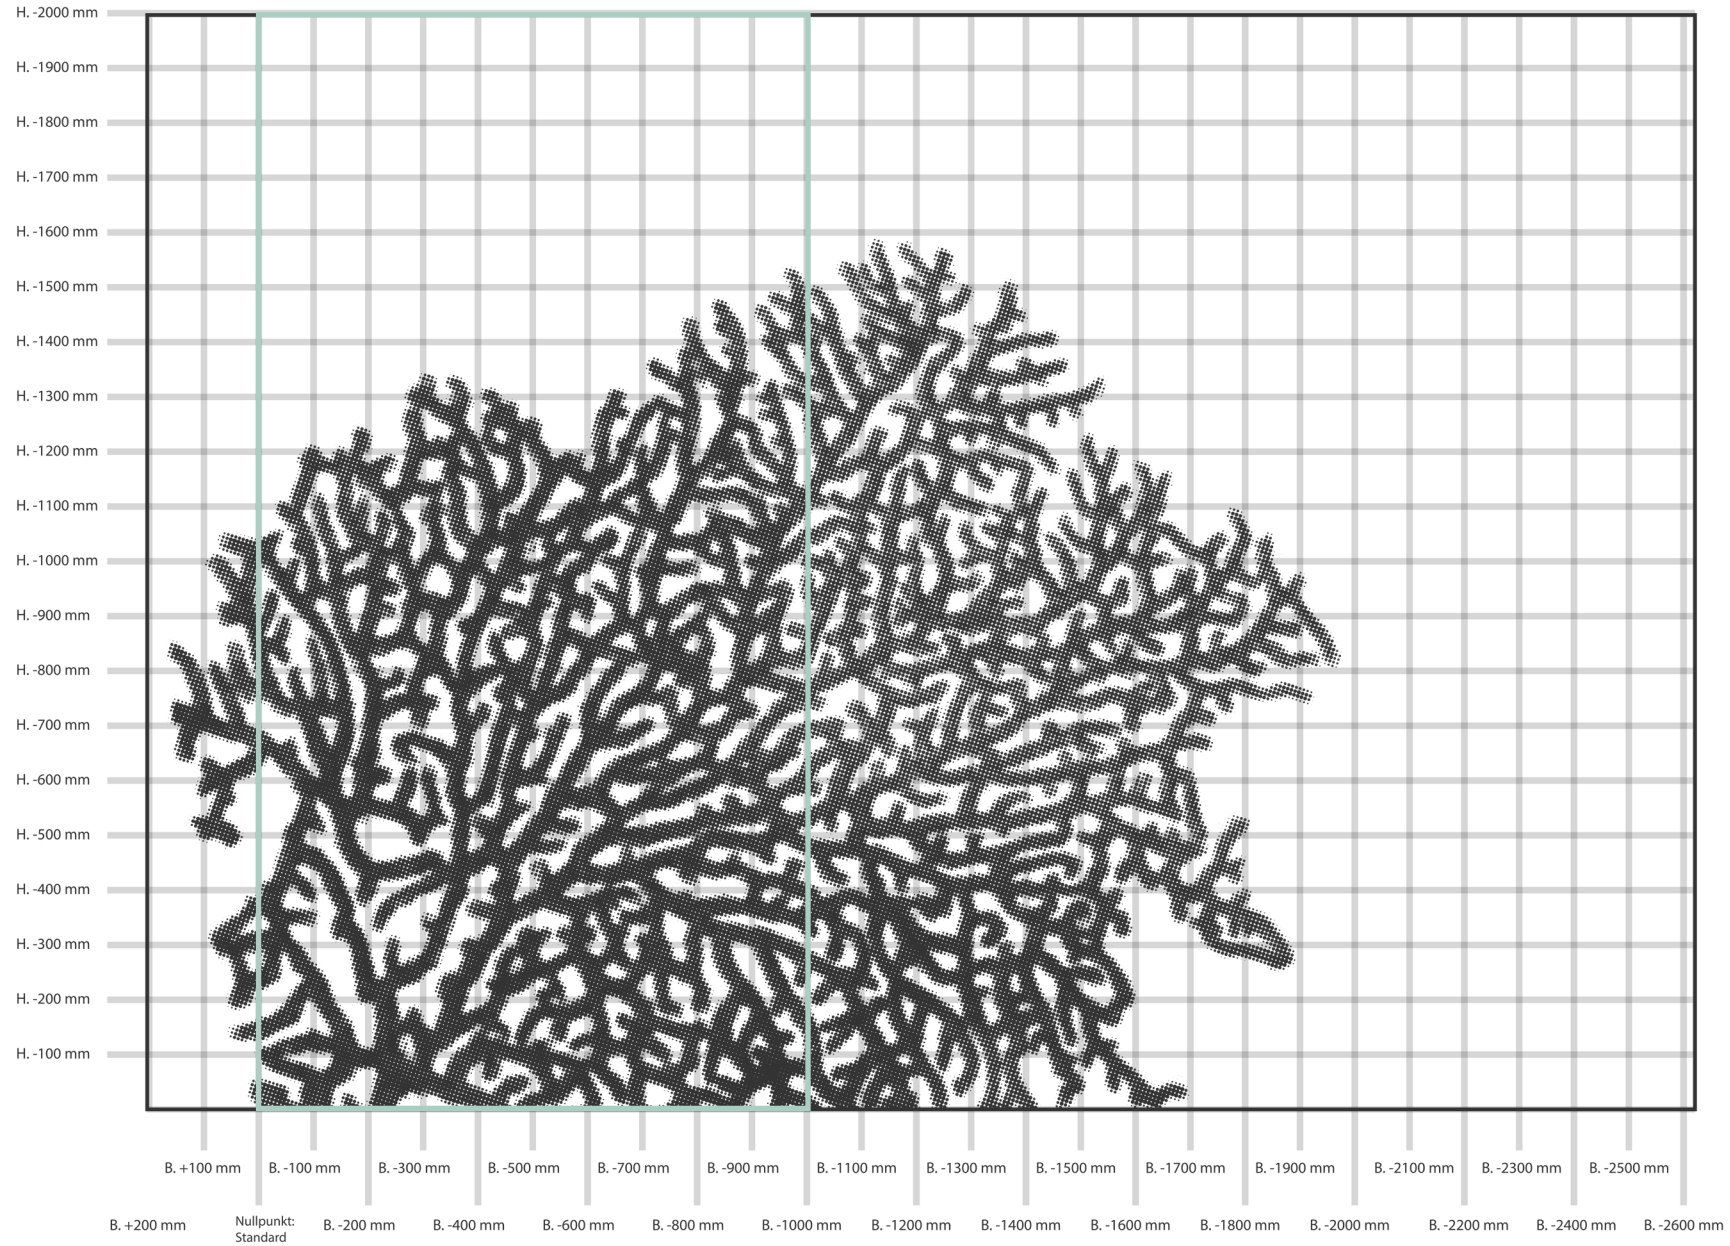

NATURE.005

Rapportbreite: 4330 mm, Motivhöhe: 2400 mm

NATURE.013

Motivbreite: 2680 mm, Motivhöhe: 2050 mm

NATURE.019

Rapportbreite: 3200 mm, Motivhöhe: 2027 mm

NATURE.029

Motivbreite: 1600 mm, Motivhöhe: 1600 mm

NATURE.033

Motivbreite: 2130 mm, Motivhöhe: 1600 mm

NATURE.035

Rapportbreite: 2800 mm, Motivhöhe: 1600 mm

NATURE.036

Rapportbreite: 2020 mm, Motivhöhe: 2350 mm

NATURE.045

Motivbreite: 4600 mm, Motivhöhe: 2400 mm

NATURE.046

Motivbreite: 5100 mm, Motivhöhe: 3600 mm

NATURE.047

Motivbreite: 3320 mm, Motivhöhe: 2000 mm