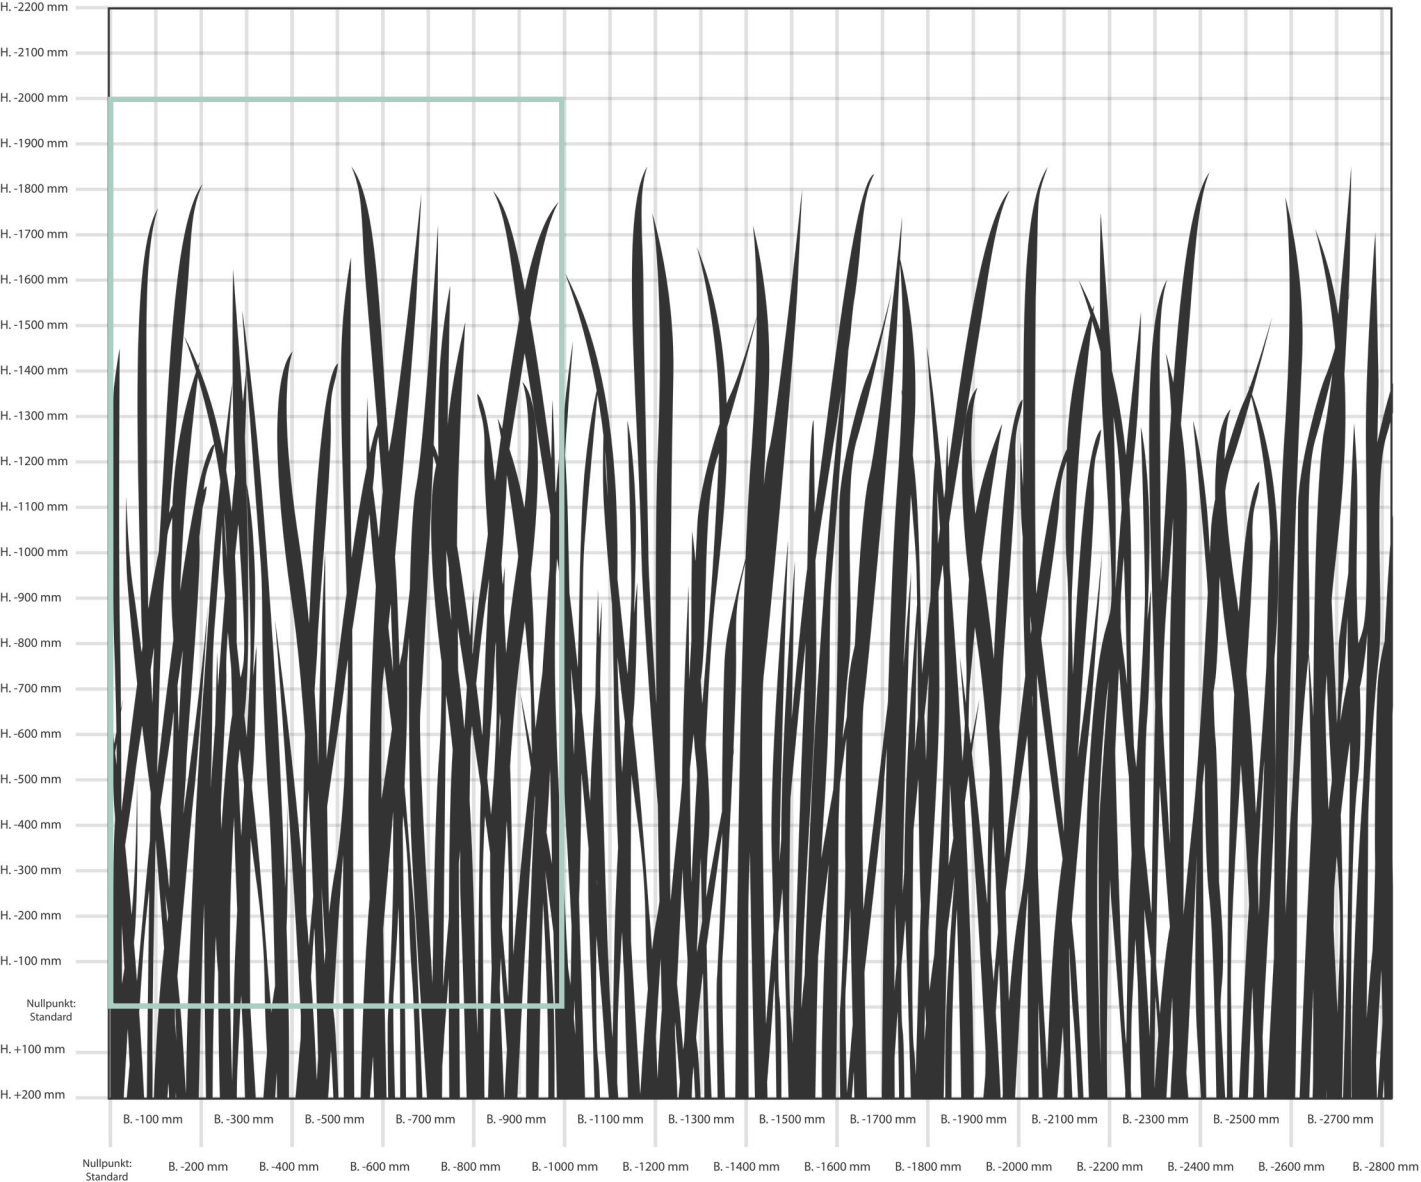

NATURE.005

Rapportbreite: 4330 mm, Motivhöhe: 2400 mm

NATURE.013

Motivbreite: 2680 mm, Motivhöhe: 2050 mm

NATURE.019

Rapportbreite: 3200 mm, Motivhöhe: 2027 mm

NATURE.029

Motivbreite: 1600 mm, Motivhöhe: 1600 mm

NATURE.033

Motivbreite: 2130 mm, Motivhöhe: 1600 mm

NATURE.035

Rapportbreite: 2800 mm, Motivhöhe: 1600 mm

NATURE.036

Rapportbreite: 2020 mm, Motivhöhe: 2350 mm

NATURE.045

Motivbreite: 4600 mm, Motivhöhe: 2400 mm

NATURE.046

Motivbreite: 5100 mm, Motivhöhe: 3600 mm

NATURE.047

Motivbreite: 3320 mm, Motivhöhe: 2000 mm