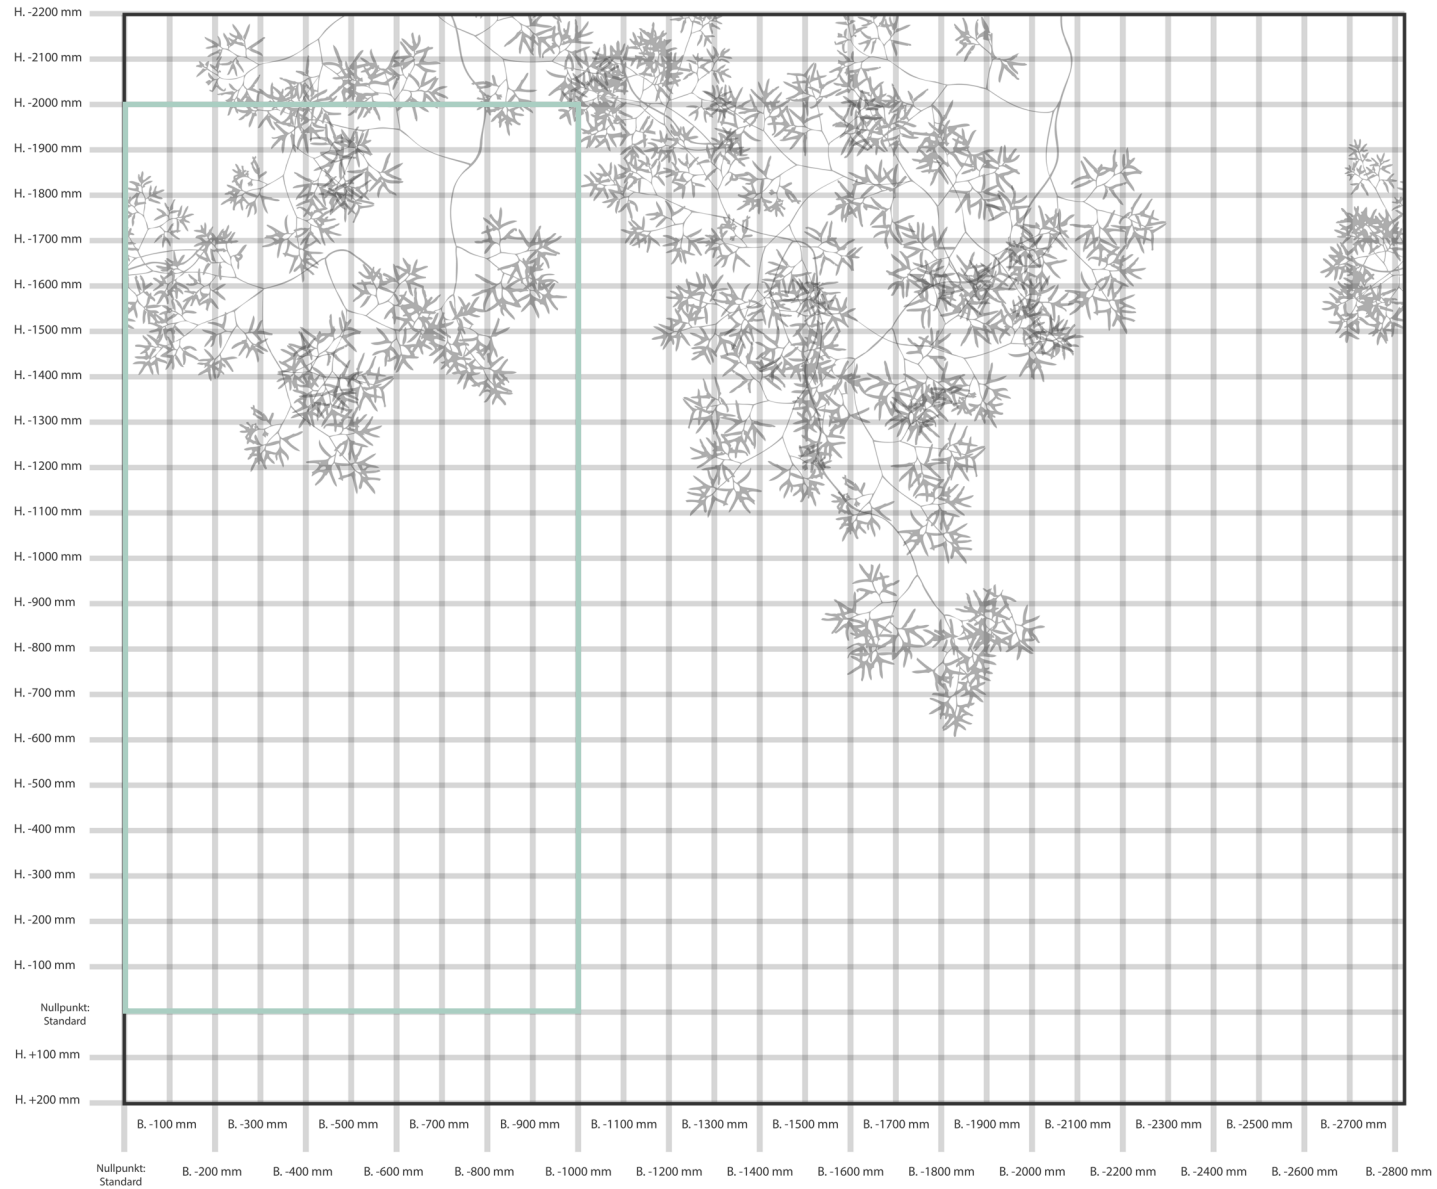

NATURE.005

Rapportbreite: 4330 mm, Motivhöhe: 2400 mm

NATURE.013

Motivbreite: 2680 mm, Motivhöhe: 2050 mm

NATURE.019

Rapportbreite: 3200 mm, Motivhöhe: 2027 mm

NATURE.029

Motivbreite: 1600 mm, Motivhöhe: 1600 mm

NATURE.033

Motivbreite: 2130 mm, Motivhöhe: 1600 mm

NATURE.035

Rapportbreite: 2800 mm, Motivhöhe: 1600 mm

NATURE.036

Rapportbreite: 2020 mm, Motivhöhe: 2350 mm

NATURE.045

Motivbreite: 4600 mm, Motivhöhe: 2400 mm

NATURE.046

Motivbreite: 5100 mm, Motivhöhe: 3600 mm

NATURE.047

Motivbreite: 3320 mm, Motivhöhe: 2000 mm