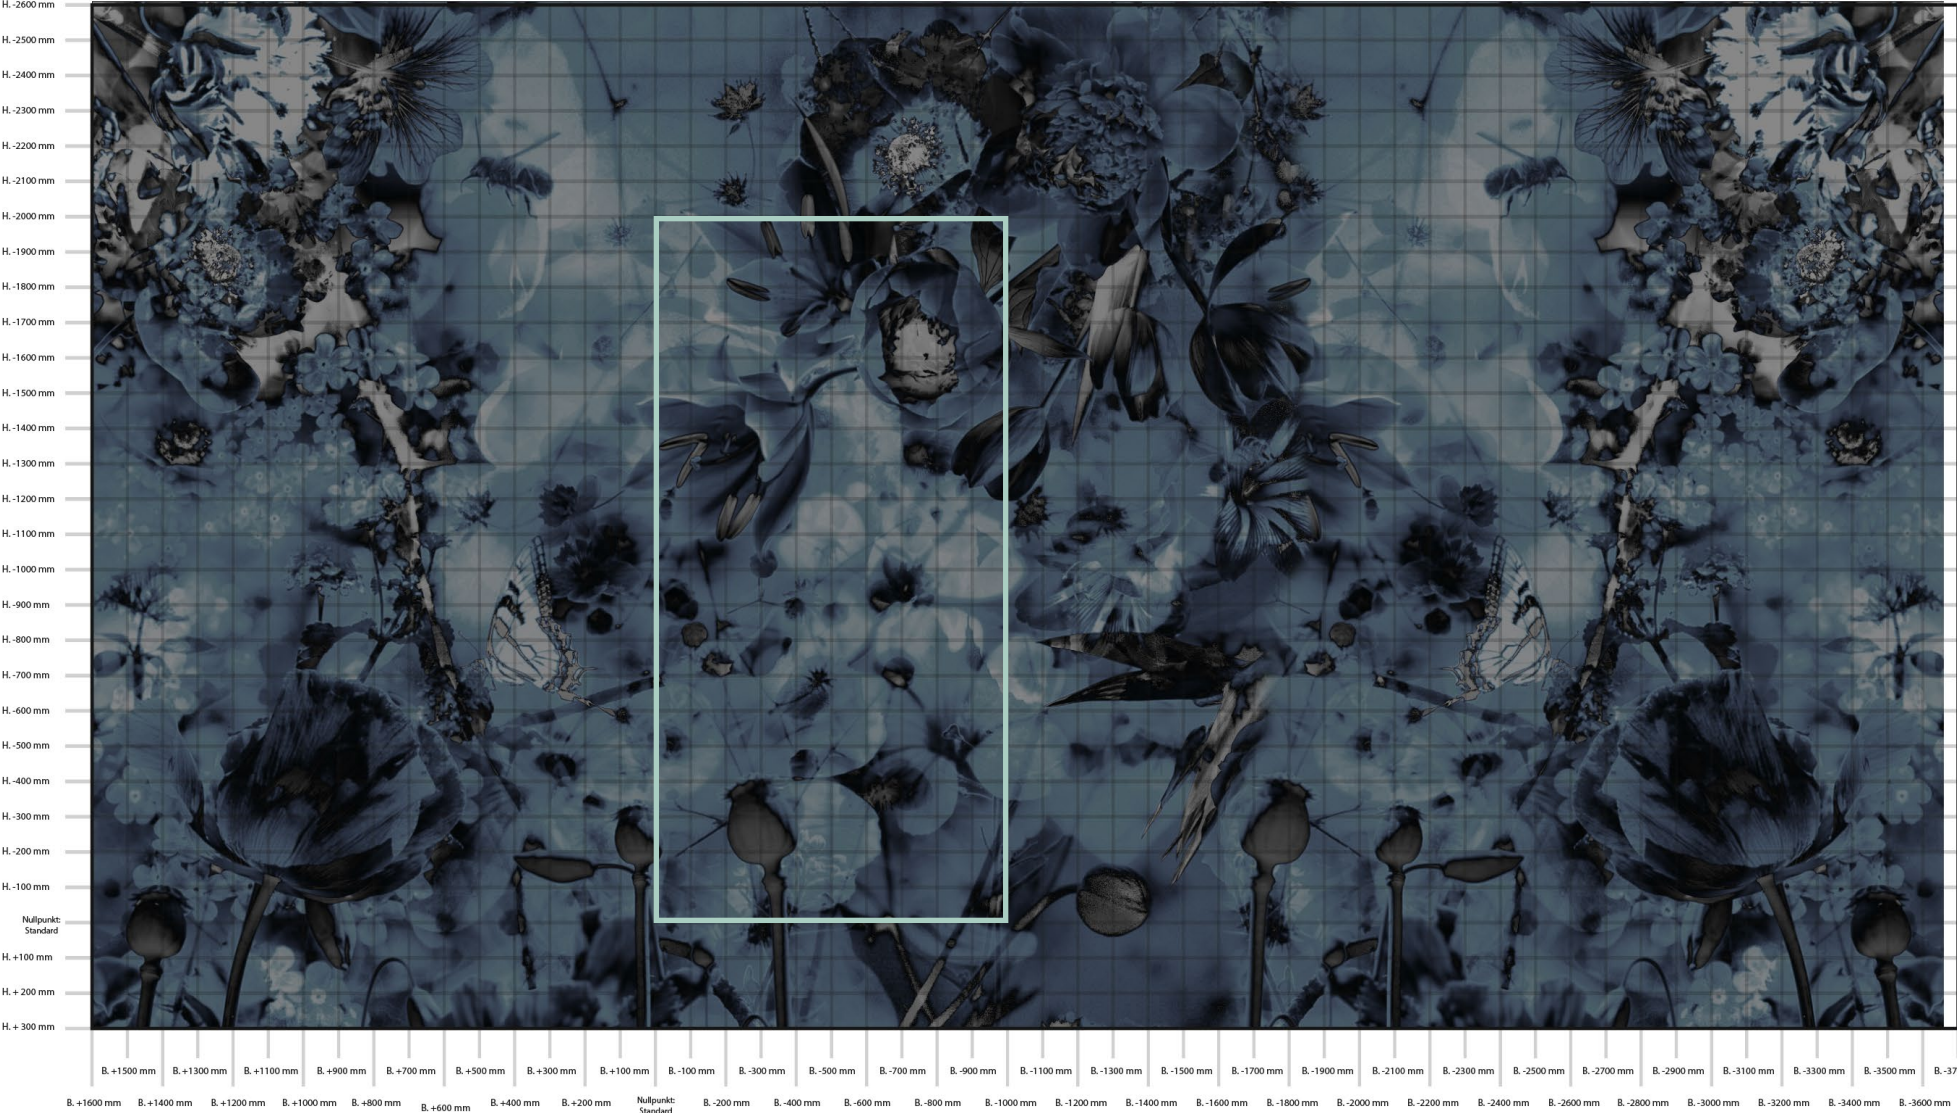

IMAGERY.007

Motivbreite: 3628 mm, Motivhöhe: 3039.7 mm

IMAGERY.008

Motivbreite: 5265.9 mm, Motivhöhe: 2910 mm

IMAGERY.010

Motivbreite: 4800 mm, Motivhöhe: 2800 mm

IMAGERY.011

Motivbreite: 6862.9 mm, Motivhöhe: 2350 mm

IMAGERY.012

Motivbreite: 8621.7 mm, Motivhöhe: 2600 mm

IMAGERY.014

Motivbreite: 8900 mm, Motivhöhe: 3300 mm

Grid coordinates (X and Y values in mm) are listed along the bottom and left edges of the image.

IMAGERY.016

Motivbreite: 8459.2 mm, Motivhöhe: 3290 mm

IMAGERY.017

Motivbreite: 13682.5 mm, Motivhöhe: 3273.3 mm