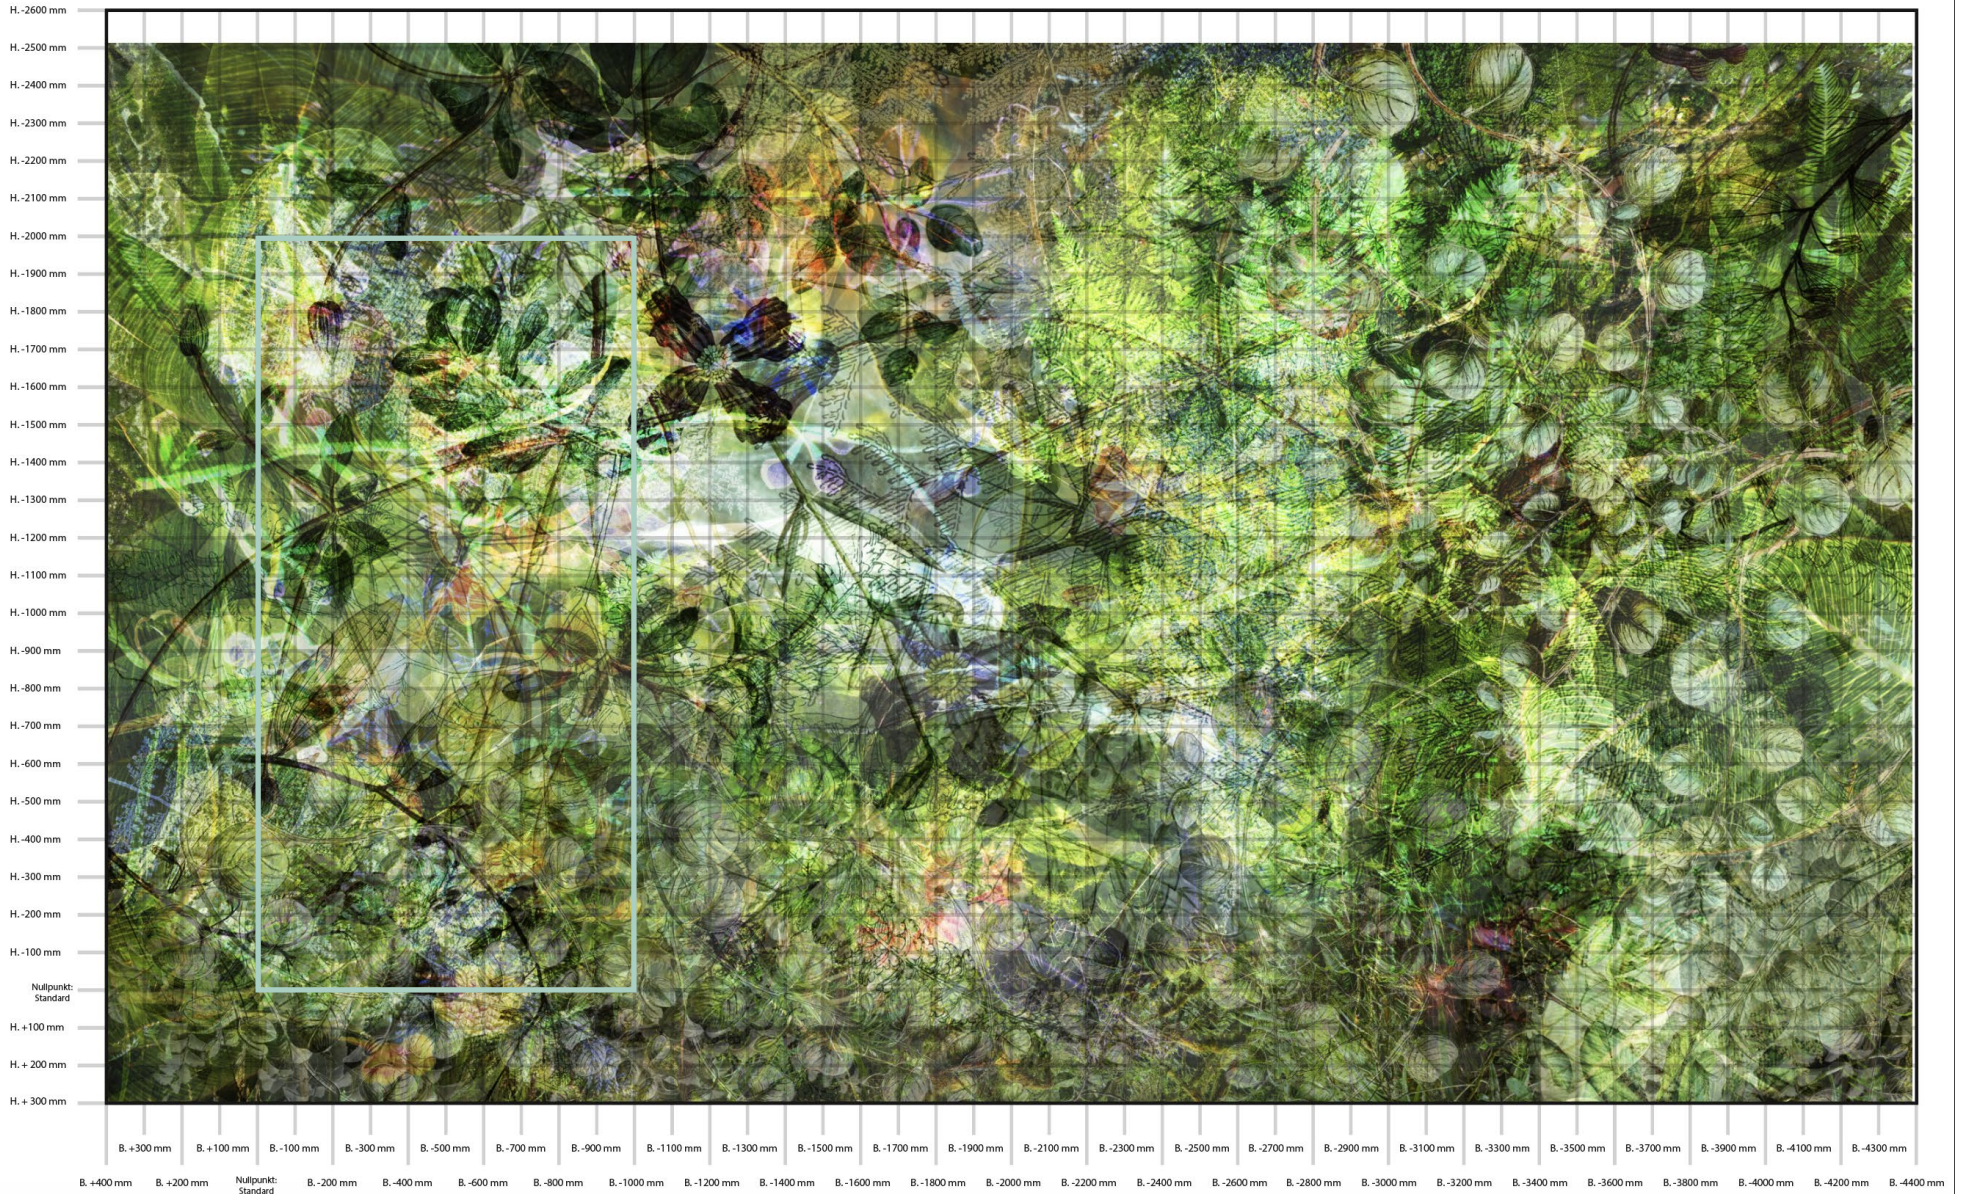

IMAGERY.007

Motivbreite: 3628 mm, Motivhöhe: 3039.7 mm

IMAGERY.008

Motivbreite: 5265.9 mm, Motivhöhe: 2910 mm

IMAGERY.010

Motivbreite: 4800 mm, Motivhöhe: 2800 mm

IMAGERY.011

Motivbreite: 6862.9 mm, Motivhöhe: 2350 mm

IMAGERY.012

Motivbreite: 8621.7 mm, Motivhöhe: 2600 mm

IMAGERY.014

Motivbreite: 8900 mm, Motivhöhe: 3300 mm

Grid coordinates (X and Y values in mm) are listed along the bottom and left edges of the image.

IMAGERY.016

Motivbreite: 8459.2 mm, Motivhöhe: 3290 mm

IMAGERY.017

Motivbreite: 13682.5 mm, Motivhöhe: 3273.3 mm