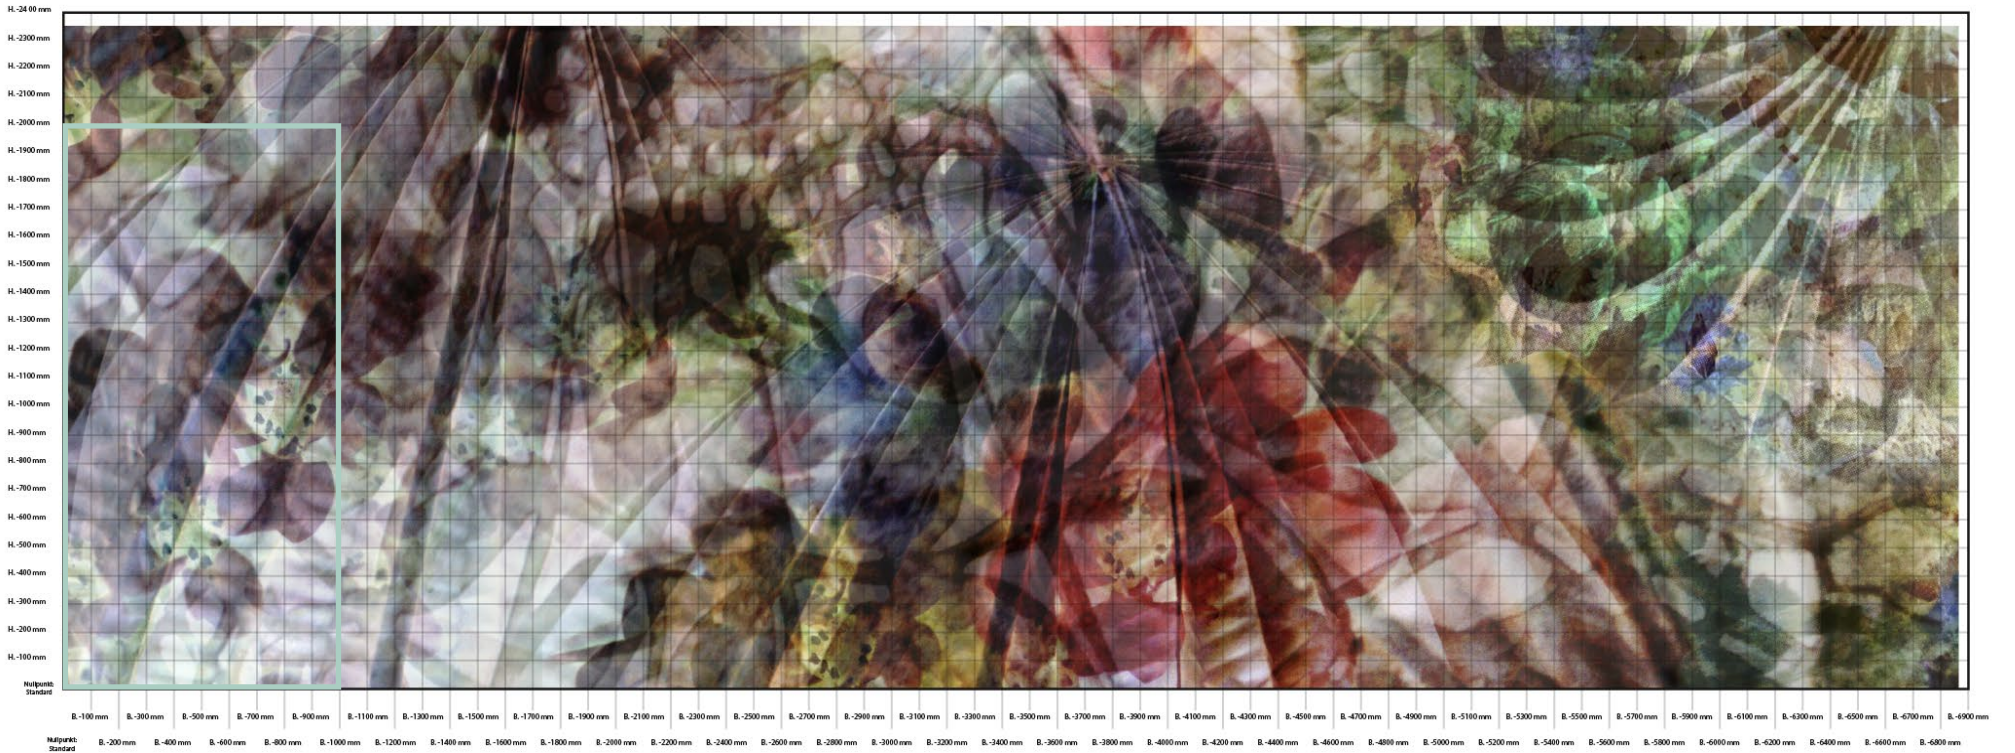

IMAGERY.007

Motivbreite: 3628 mm, Motivhöhe: 3039.7 mm

IMAGERY.008

Motivbreite: 5265.9 mm, Motivhöhe: 2910 mm

IMAGERY.010

Motivbreite: 4800 mm, Motivhöhe: 2800 mm

IMAGERY.011

Motivbreite: 6862.9 mm, Motivhöhe: 2350 mm

IMAGERY.012

Motivbreite: 8621.7 mm, Motivhöhe: 2600 mm

IMAGERY.014

Motivbreite: 8900 mm, Motivhöhe: 3300 mm

Grid coordinates (X and Y values in mm) are listed along the bottom and left edges of the image.

IMAGERY.016

Motivbreite: 8459.2 mm, Motivhöhe: 3290 mm

IMAGERY.017

Motivbreite: 13682.5 mm, Motivhöhe: 3273.3 mm