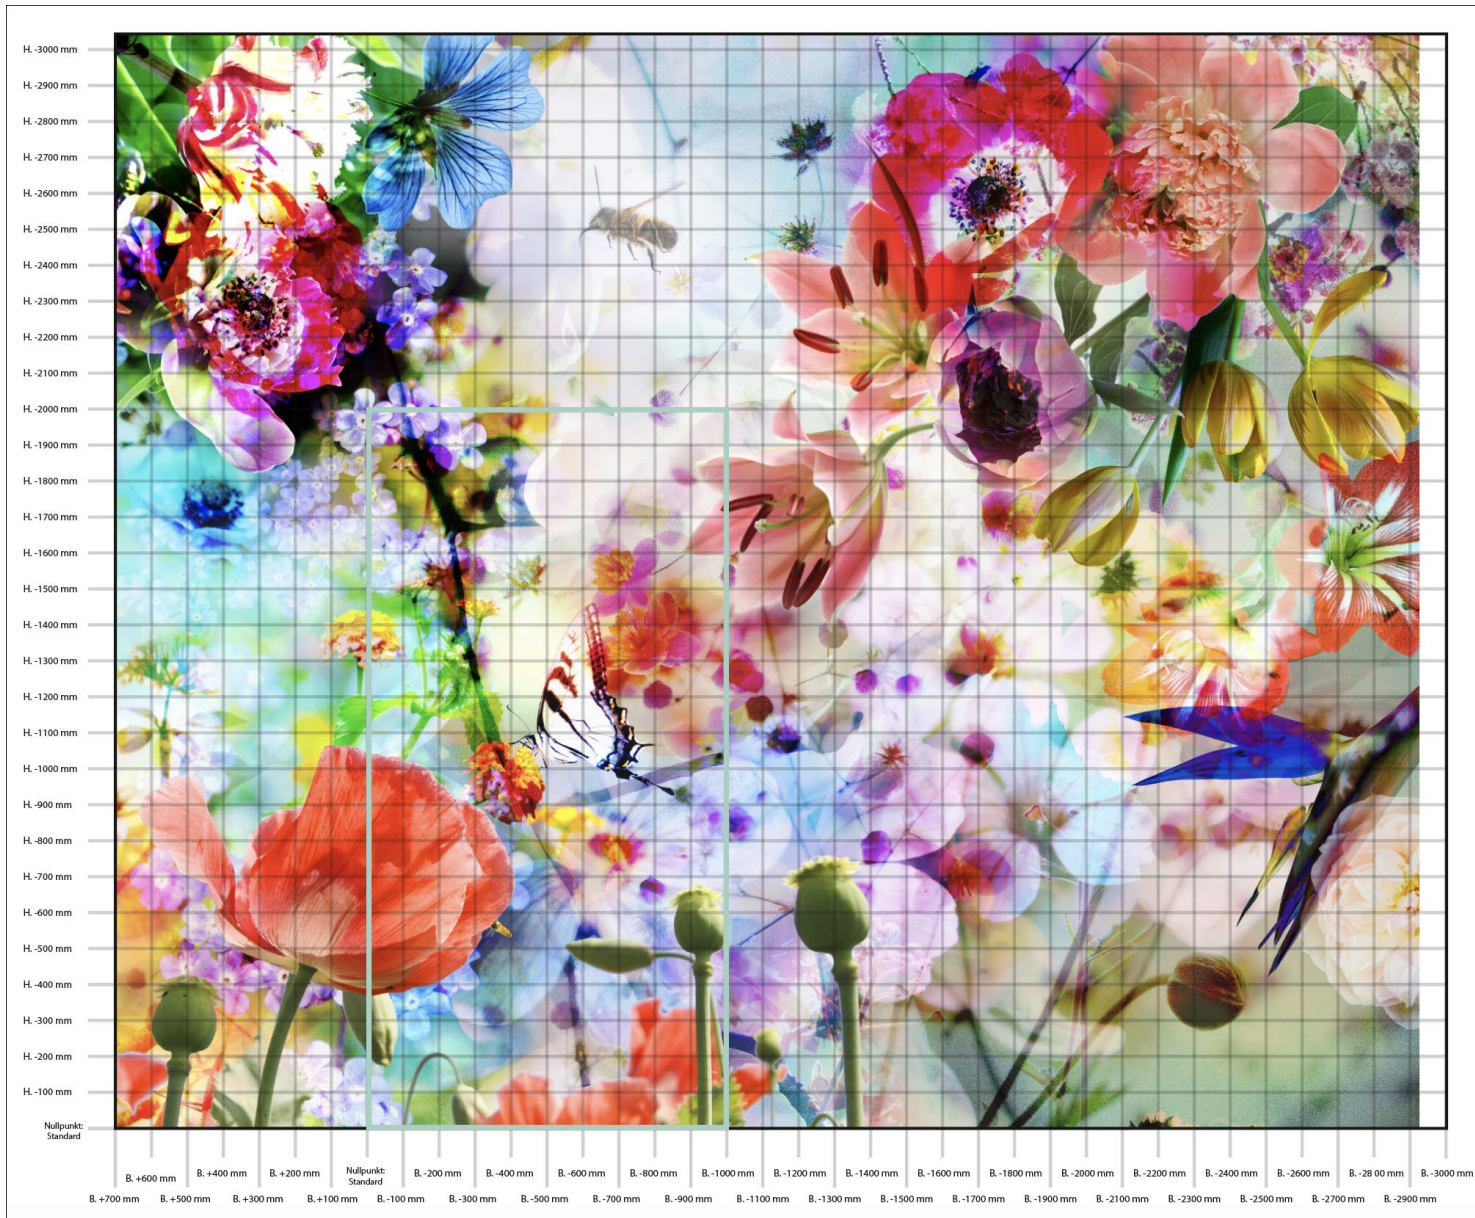

IMAGERY.007

Motivbreite: 3628 mm, Motivhöhe: 3039.7 mm

IMAGERY.008

Motivbreite: 5265.9 mm, Motivhöhe: 2910 mm

IMAGERY.010

Motivbreite: 4800 mm, Motivhöhe: 2800 mm

IMAGERY.011

Motivbreite: 6862.9 mm, Motivhöhe: 2350 mm

IMAGERY.012

Motivbreite: 8621.7 mm, Motivhöhe: 2600 mm

IMAGERY.014

Motivbreite: 8900 mm, Motivhöhe: 3300 mm

Grid coordinates (X and Y values in mm) are listed along the bottom and left edges of the image.

IMAGERY.016

Motivbreite: 8459.2 mm, Motivhöhe: 3290 mm

IMAGERY.017

Motivbreite: 13682.5 mm, Motivhöhe: 3273.3 mm