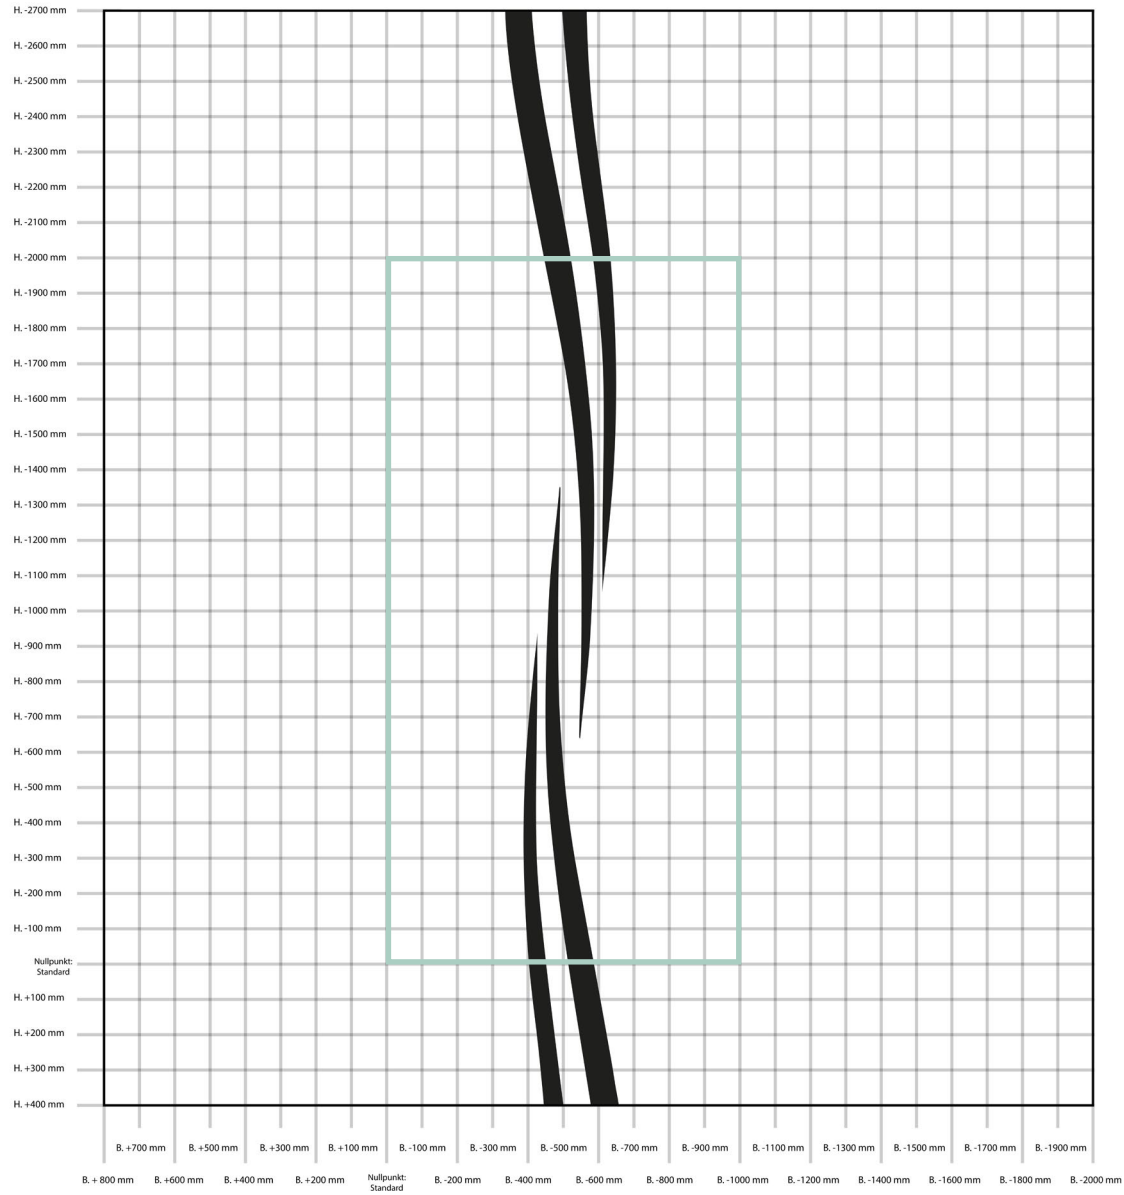

GRAPHIC.050

Motivbreite 2800 mm, Motivhöhe: 1376 mm

GRAPHIC.051

Rapportbreite 2480 mm, Motivhöhe 1757 mm

GRAPHIC.069

Rapportbreite: 2420 mm, Motivhöhe: 3400 mm

GRAPHIC.072

Rapportbreite: 3020 mm, Rapporthöhe: 4100 mm

GRAPHIC.105

Motivbreite 5000 mm, Motivhöhe: 2700 mm

GRAPHIC.107

Motivbreite: 3000 mm, Motivhöhe: 2302 mm

GRAPHIC.110

Motivbreite 321 mm, Motivhöhe 3100 mm

GRAPHIC.112

Motivbreite 4800 mm, Motivhöhe 2700 mm

GRAPHIC.118

Motivbreite: 3000 mm, Motivhöhe: 603 mm

GRAPHIC.119

Motivbreite: 3000 mm, Motivhöhe: 1670 mm

GRAPHIC.120

Motivbreite: 3000 mm, Streifenhöhe: 489 mm, Abstand: 7 mm, oberster Streifen: 452 mm

GRAPHIC.121

Motivbreite: 5760 mm, Motivhöhe: 2730 mm

GRAPHIC.122

Rapportbreite: 3030 mm, Motivhöhe: 1600 mm

GRAPHIC.123

Motivbreite: 4000 mm, Motivhöhe: 2500 mm

GRAPHIC.124

Motivbreite: 4000 mm, Motivhöhe: 980 mm