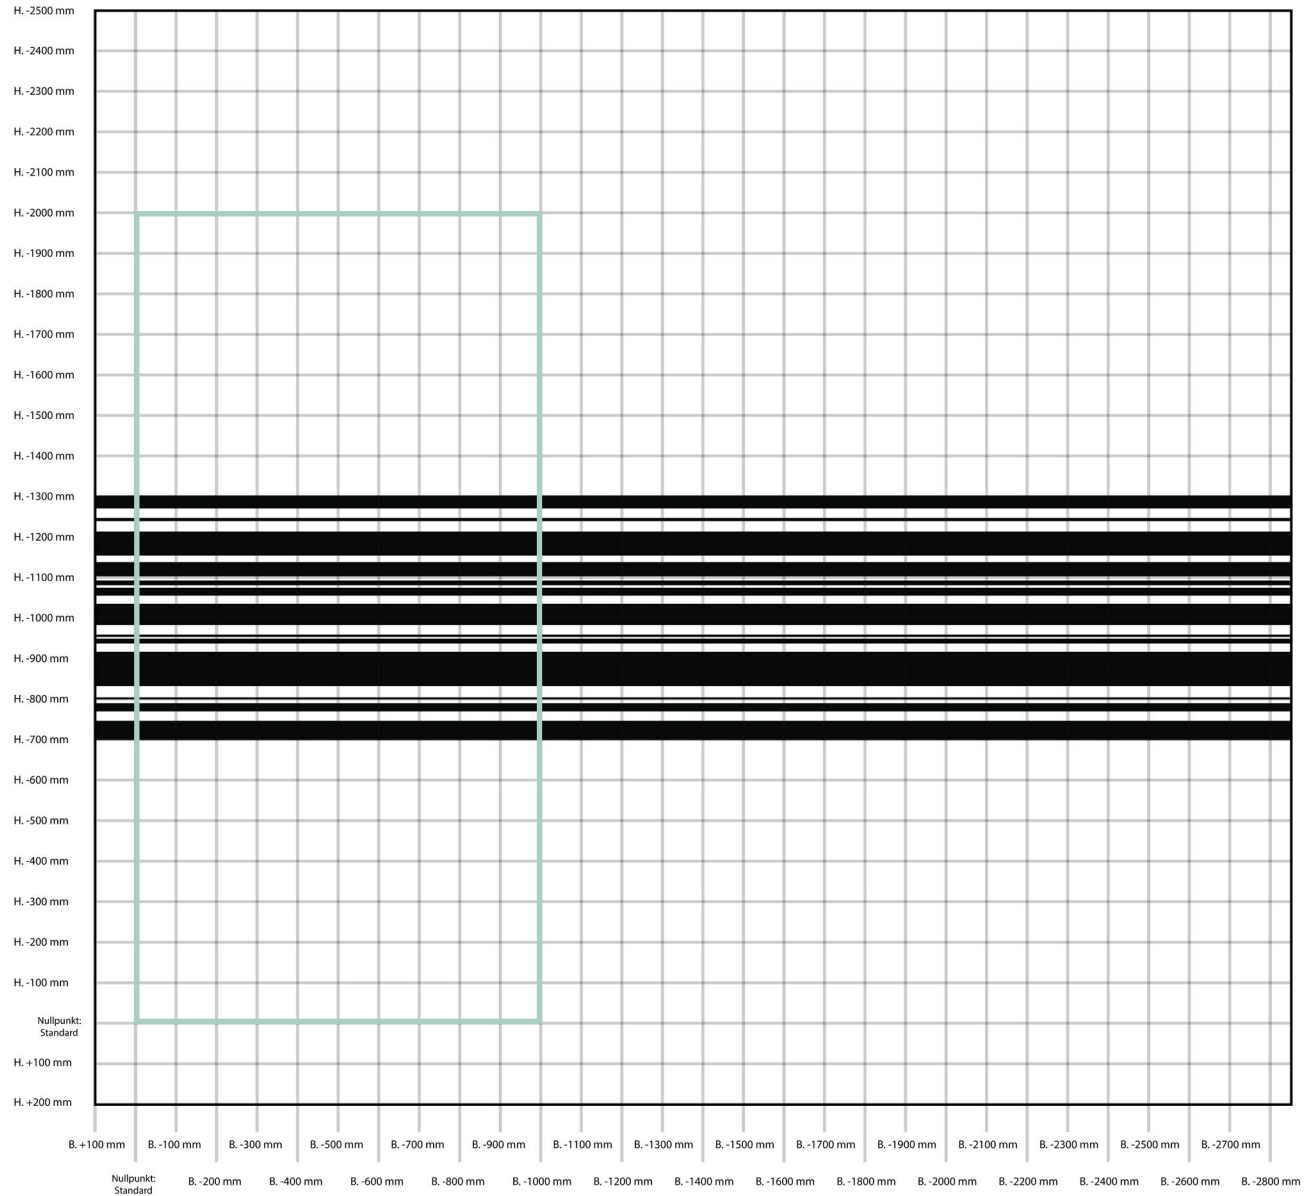

GRAPHIC.050

Motivbreite 2800 mm, Motivhöhe: 1376 mm

GRAPHIC.051

Rapportbreite 2480 mm, Motivhöhe 1757 mm

GRAPHIC.069

Rapportbreite: 2420 mm, Motivhöhe: 3400 mm

GRAPHIC.072

Rapportbreite: 3020 mm, Rapporthöhe: 4100 mm

GRAPHIC.105

Motivbreite 5000 mm, Motivhöhe: 2700 mm

GRAPHIC.107

Motivbreite: 3000 mm, Motivhöhe: 2302 mm

GRAPHIC.110

Motivbreite 321 mm, Motivhöhe 3100 mm

GRAPHIC.112

Motivbreite 4800 mm, Motivhöhe 2700 mm

GRAPHIC.118

Motivbreite: 3000 mm, Motivhöhe: 603 mm

GRAPHIC.119

Motivbreite: 3000 mm, Motivhöhe: 1670 mm

GRAPHIC.120

Motivbreite: 3000 mm, Streifenhöhe: 489 mm, Abstand: 7 mm, oberster Streifen: 452 mm

GRAPHIC.121

Motivbreite: 5760 mm, Motivhöhe: 2730 mm

GRAPHIC.122

Rapportbreite: 3030 mm, Motivhöhe: 1600 mm

GRAPHIC.123

Motivbreite: 4000 mm, Motivhöhe: 2500 mm

GRAPHIC.124

Motivbreite: 4000 mm, Motivhöhe: 980 mm