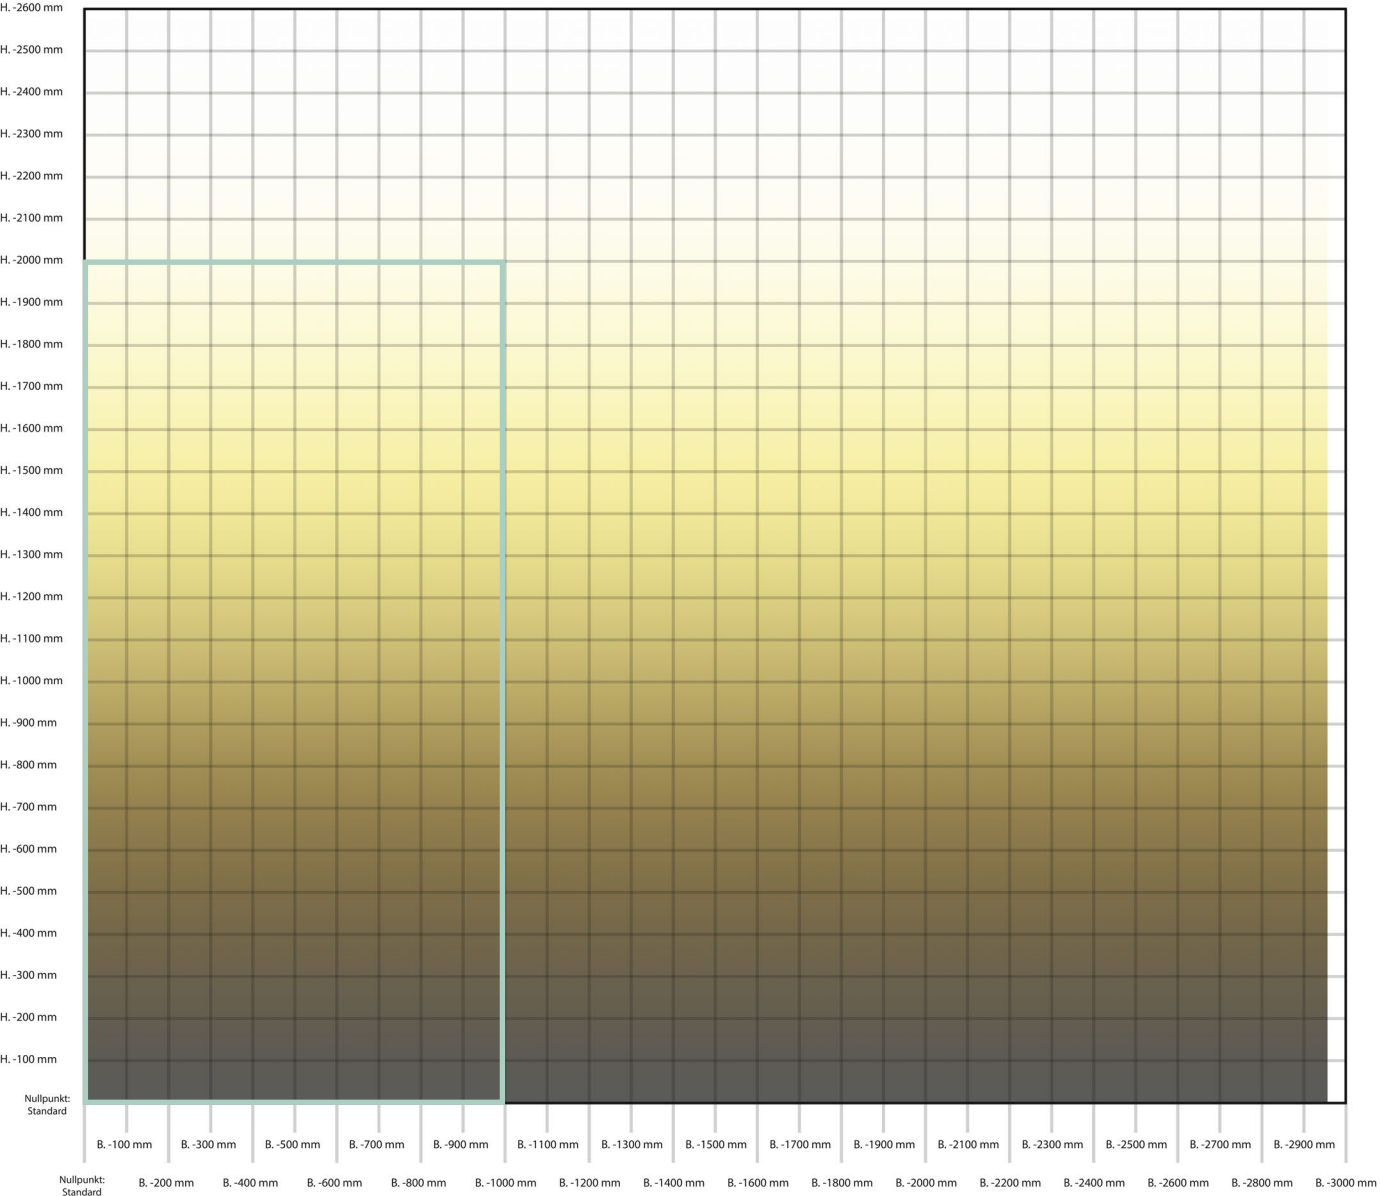

GRAPHIC.050

Motivbreite 2800 mm, Motivhöhe: 1376 mm

GRAPHIC.051

Rapportbreite 2480 mm, Motivhöhe 1757 mm

GRAPHIC.069

Rapportbreite: 2420 mm, Motivhöhe: 3400 mm

GRAPHIC.072

Rapportbreite: 3020 mm, Rapporthöhe: 4100 mm

GRAPHIC.073

Motivbreite: 2800 mm, Motivhöhe: 3200 mm

GRAPHIC.076

Motivbreite: 2800 mm, Motivhöhe: 3468 mm

GRAPHIC.078

Motivbreite 4000 mm, Motivhöhe: 2700 mm

GRAPHIC.079

Motivbreite 4434 mm, Motivhöhe 3224 mm

GRAPHIC.083

Rapportbreite: 3212.93 mm, Motivhöhe: 2400 mm

GRAPHIC.090

Rapportbreite 996 mm, Motivhöhe: 800 mm

GRAPHIC.103

Motivbreite: 2960 mm, Motivhöhe: 2585 mm

GRAPHIC.104

Motivbreite: 4970 mm, Motivhöhe: 2700 mm

GRAPHIC.118

Motivbreite: 3000 mm, Motivhöhe: 603 mm

GRAPHIC.119

Motivbreite: 3000 mm, Motivhöhe: 1670 mm

GRAPHIC.120

Motivbreite: 3000 mm, Streifenhöhe: 489 mm, Abstand: 7 mm, oberster Streifen: 452 mm

GRAPHIC.121