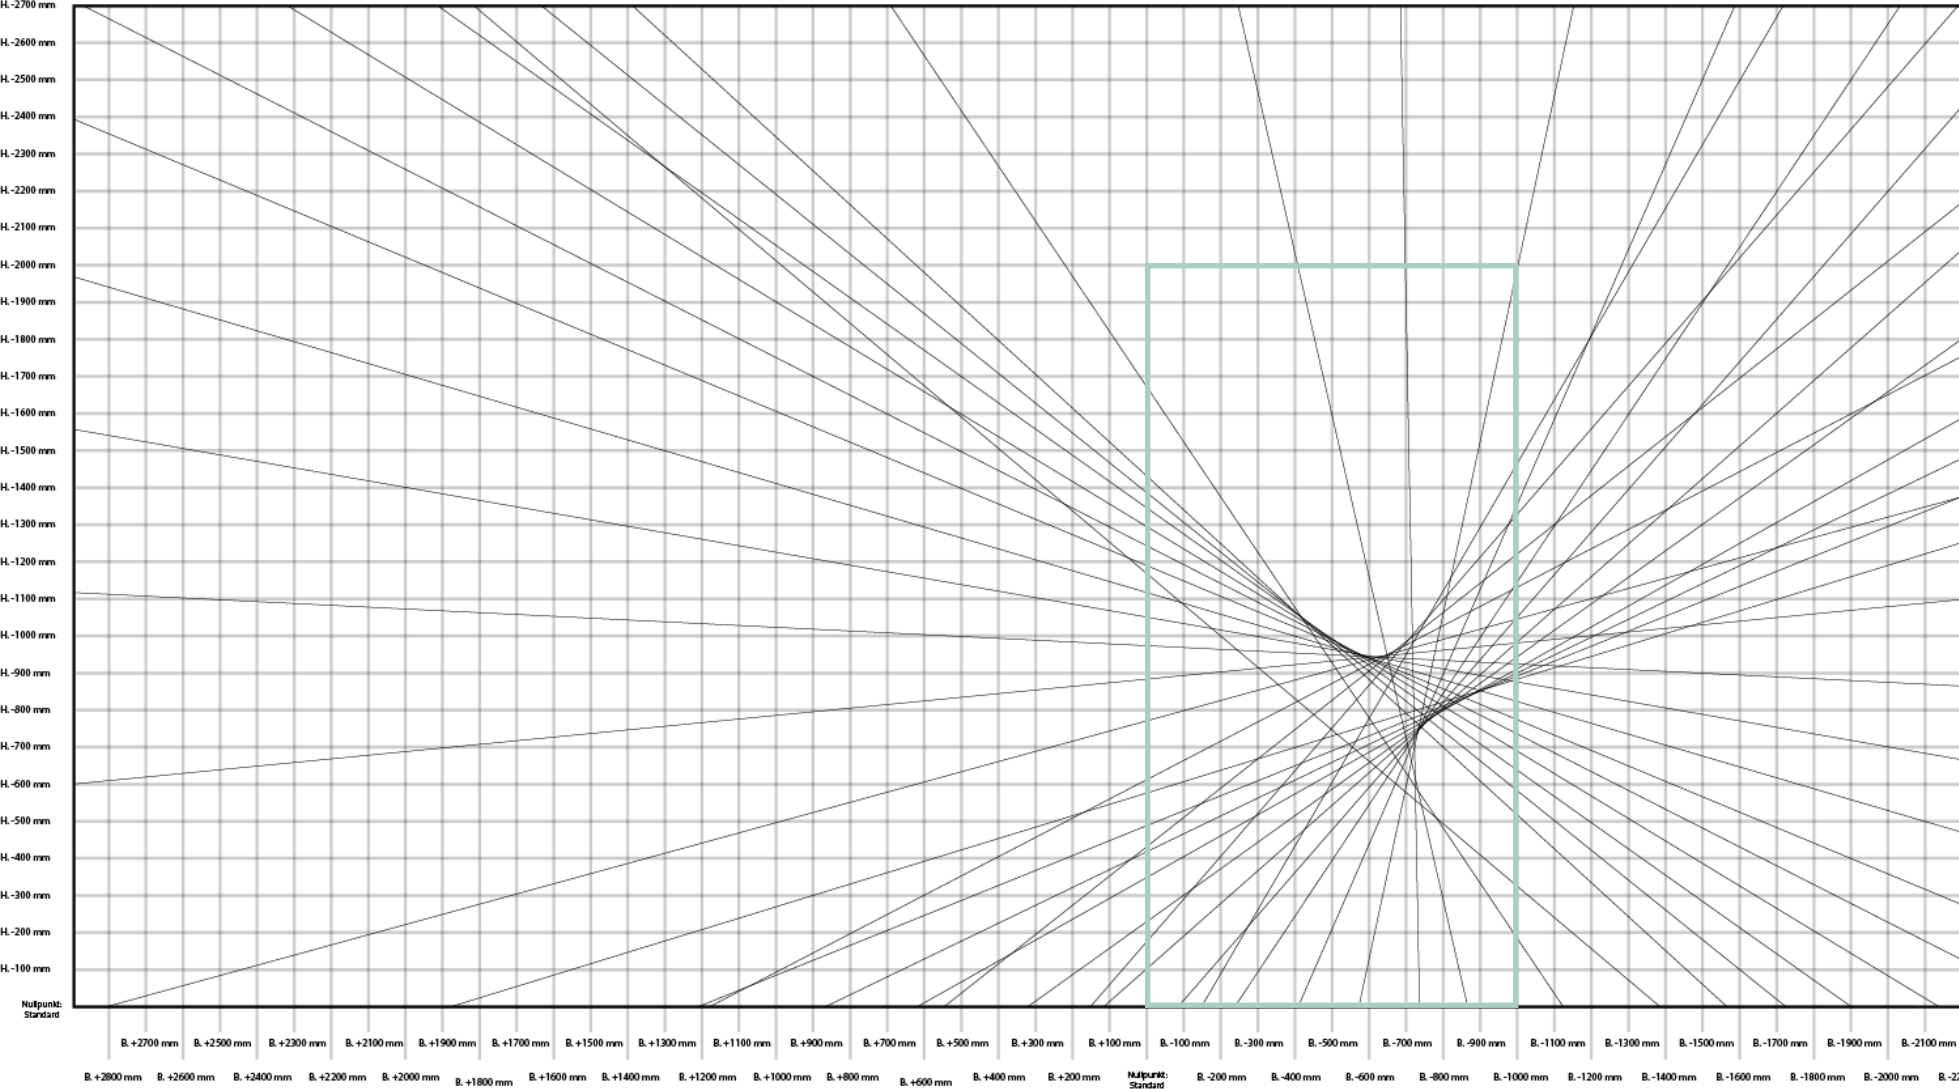

GRAPHIC.050

Motivbreite 2800 mm, Motivhöhe: 1376 mm

GRAPHIC.051

Rapportbreite 2480 mm, Motivhöhe 1757 mm

GRAPHIC.069

Rapportbreite: 2420 mm, Motivhöhe: 3400 mm

GRAPHIC.072

Rapportbreite: 3020 mm, Rapporthöhe: 4100 mm

GRAPHIC.105

Motivbreite 5000 mm, Motivhöhe: 2700 mm

GRAPHIC.107

Motivbreite: 3000 mm, Motivhöhe: 2302 mm

GRAPHIC.110

Motivbreite 321 mm, Motivhöhe 3100 mm

GRAPHIC.112

Motivbreite 4800 mm, Motivhöhe 2700 mm

GRAPHIC.118

Motivbreite: 3000 mm, Motivhöhe: 603 mm

GRAPHIC.119

Motivbreite: 3000 mm, Motivhöhe: 1670 mm

GRAPHIC.120

Motivbreite: 3000 mm, Streifenhöhe: 489 mm, Abstand: 7 mm, oberster Streifen: 452 mm

GRAPHIC.121

Motivbreite: 5760 mm, Motivhöhe: 2730 mm

GRAPHIC.122

Rapportbreite: 3030 mm, Motivhöhe: 1600 mm

GRAPHIC.123

Motivbreite: 4000 mm, Motivhöhe: 2500 mm

GRAPHIC.124

Motivbreite: 4000 mm, Motivhöhe: 980 mm