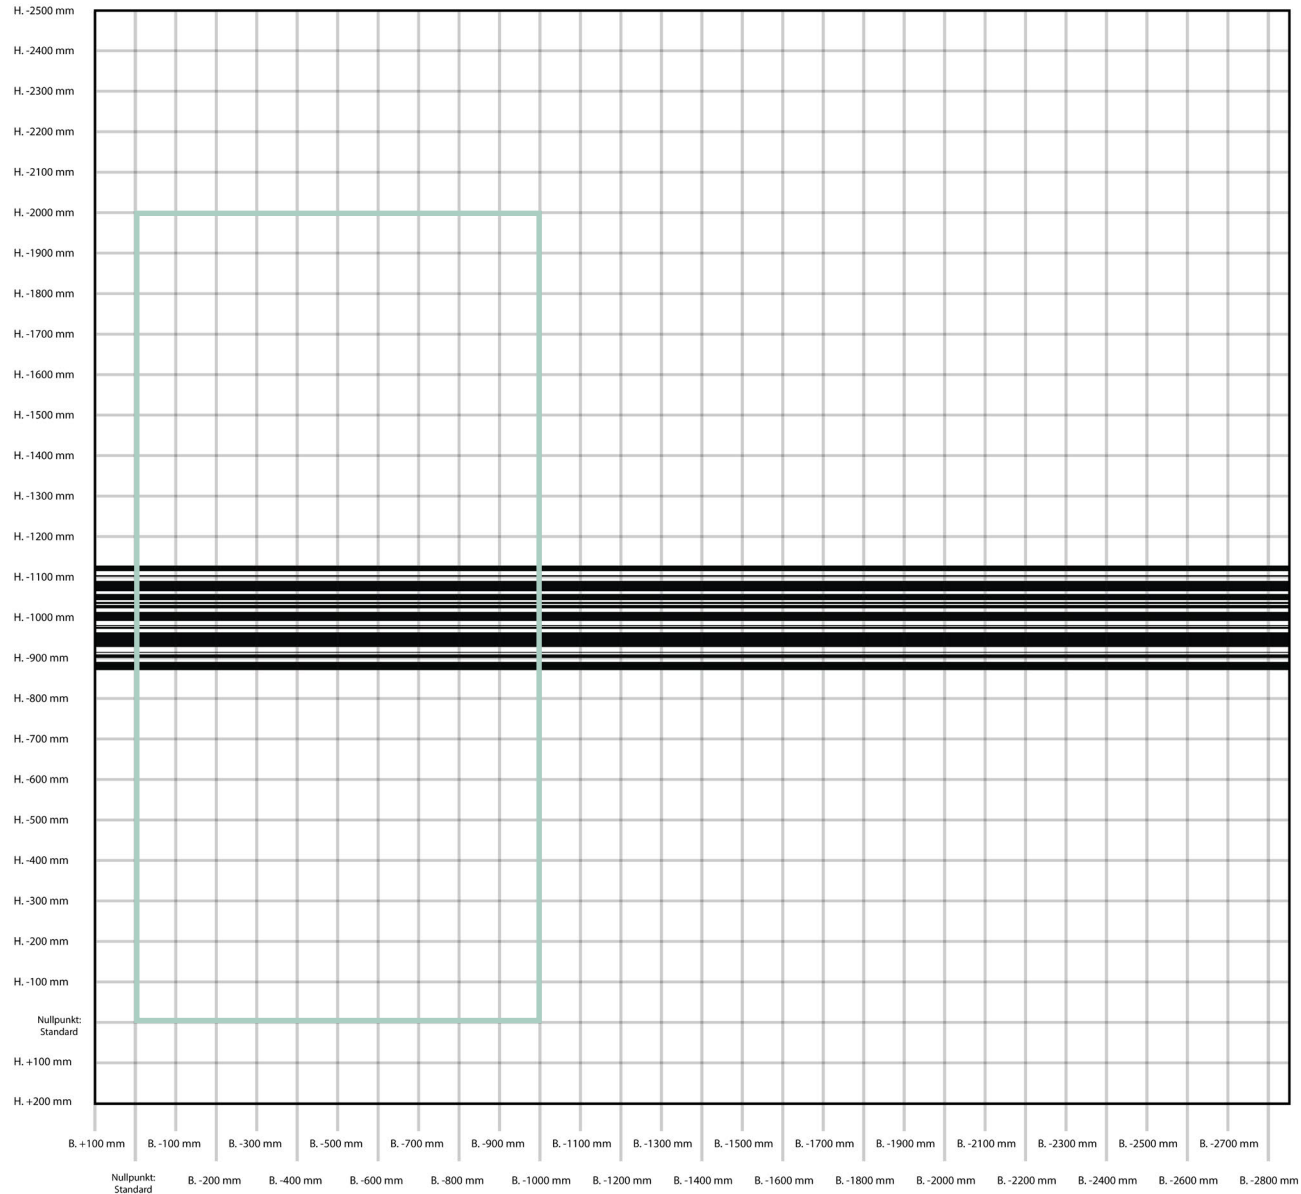

GRAPHIC.050

Motivbreite 2800 mm, Motivhöhe: 1376 mm

GRAPHIC.051

Rapportbreite 2480 mm, Motivhöhe 1757 mm

GRAPHIC.069

Rapportbreite: 2420 mm, Motivhöhe: 3400 mm

GRAPHIC.072

Rapportbreite: 3020 mm, Rapporthöhe: 4100 mm

GRAPHIC.105

Motivbreite 5000 mm, Motivhöhe: 2700 mm

GRAPHIC.107

Motivbreite: 3000 mm, Motivhöhe: 2302 mm

GRAPHIC.110

Motivbreite 321 mm, Motivhöhe 3100 mm

GRAPHIC.112

Motivbreite 4800 mm, Motivhöhe 2700 mm

GRAPHIC.118

Motivbreite: 3000 mm, Motivhöhe: 603 mm

GRAPHIC.119

Motivbreite: 3000 mm, Motivhöhe: 1670 mm

GRAPHIC.120

Motivbreite: 3000 mm, Streifenhöhe: 489 mm, Abstand: 7 mm, oberster Streifen: 452 mm

GRAPHIC.121

Motivbreite: 5760 mm, Motivhöhe: 2730 mm

GRAPHIC.122

Rapportbreite: 3030 mm, Motivhöhe: 1600 mm

GRAPHIC.123

Motivbreite: 4000 mm, Motivhöhe: 2500 mm

GRAPHIC.124

Motivbreite: 4000 mm, Motivhöhe: 980 mm