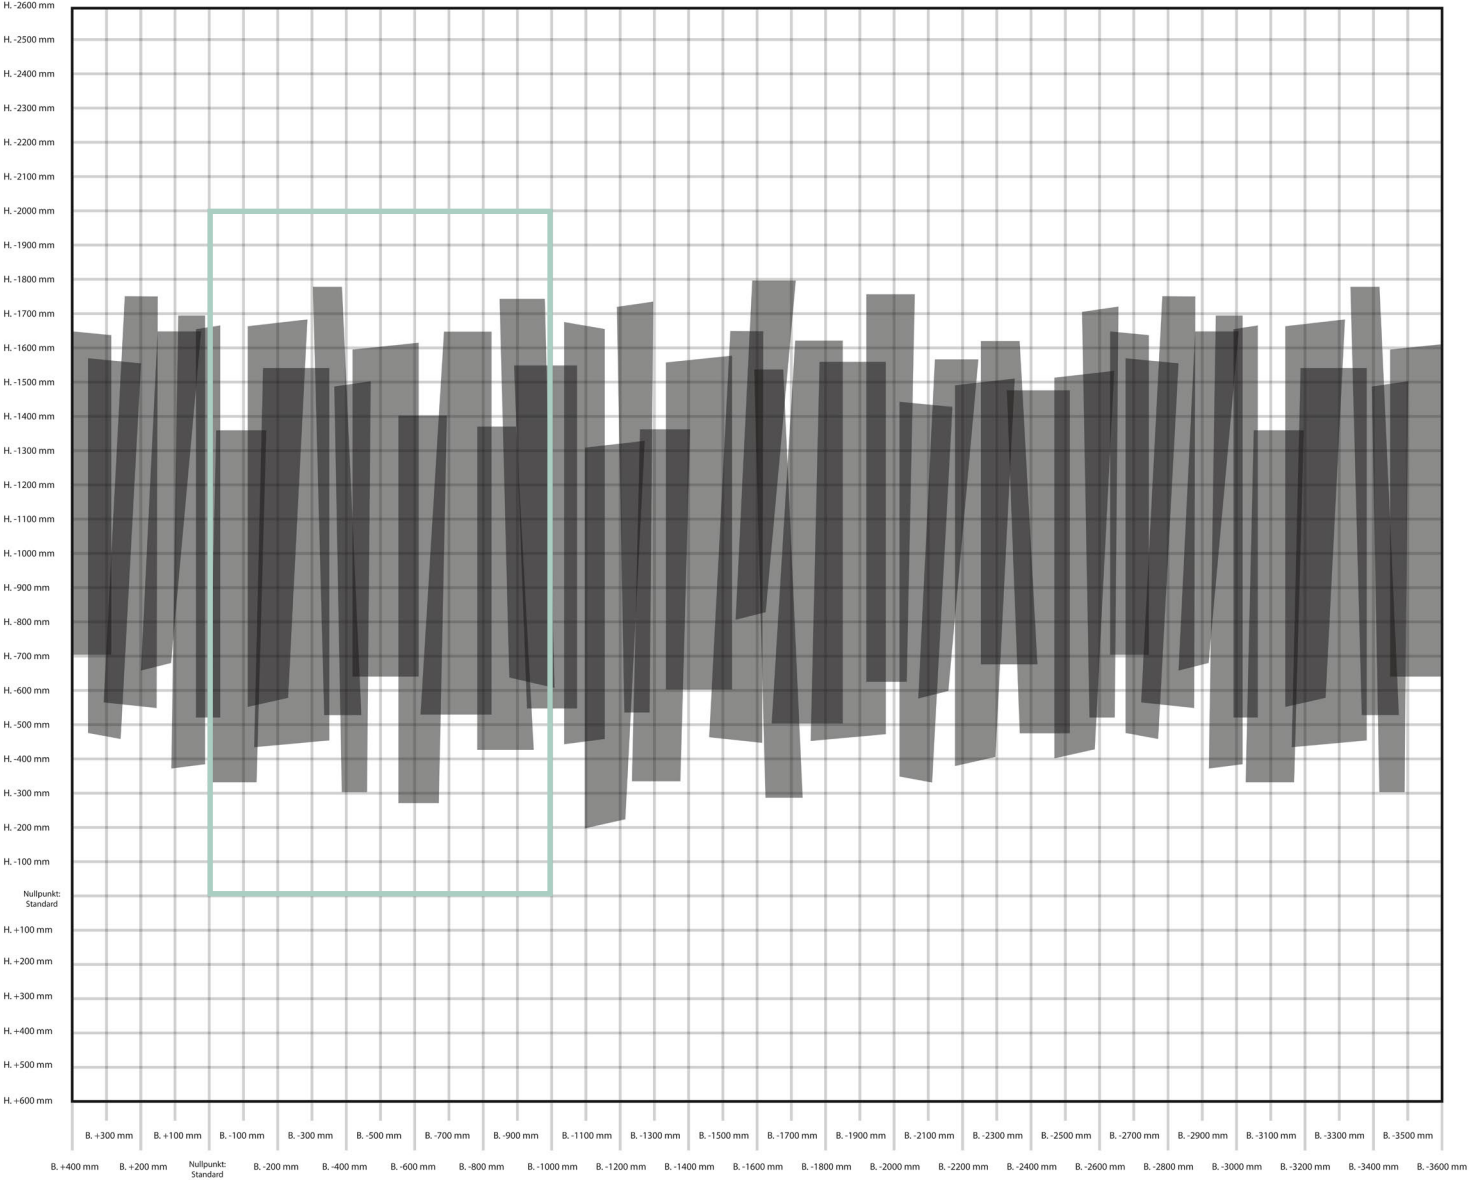

GRAPHIC.050

Motivbreite 2800 mm, Motivhöhe: 1376 mm

GRAPHIC.051

Rapportbreite 2480 mm, Motivhöhe 1757 mm

GRAPHIC.069

Rapportbreite: 2420 mm, Motivhöhe: 3400 mm

GRAPHIC.072

Rapportbreite: 3020 mm, Rapporthöhe: 4100 mm

GRAPHIC.073

Motivbreite: 2800 mm, Motivhöhe: 3200 mm

GRAPHIC.076

Motivbreite: 2800 mm, Motivhöhe: 3468 mm

GRAPHIC.078

Motivbreite 4000 mm, Motivhöhe: 2700 mm

GRAPHIC.079

Motivbreite 4434 mm, Motivhöhe 3224 mm

GRAPHIC.118

Motivbreite: 3000 mm, Motivhöhe: 603 mm

GRAPHIC.119

Motivbreite: 3000 mm, Motivhöhe: 1670 mm

GRAPHIC.120

Motivbreite: 3000 mm, Streifenhöhe: 489 mm, Abstand: 7 mm, oberster Streifen: 452 mm

GRAPHIC.121

Motivbreite: 5760 mm, Motivhöhe: 2730 mm

GRAPHIC.122

Rapportbreite: 3030 mm, Motivhöhe: 1600 mm

GRAPHIC.123

Motivbreite: 4000 mm, Motivhöhe: 2500 mm

GRAPHIC.124

Motivbreite: 4000 mm, Motivhöhe: 980 mm